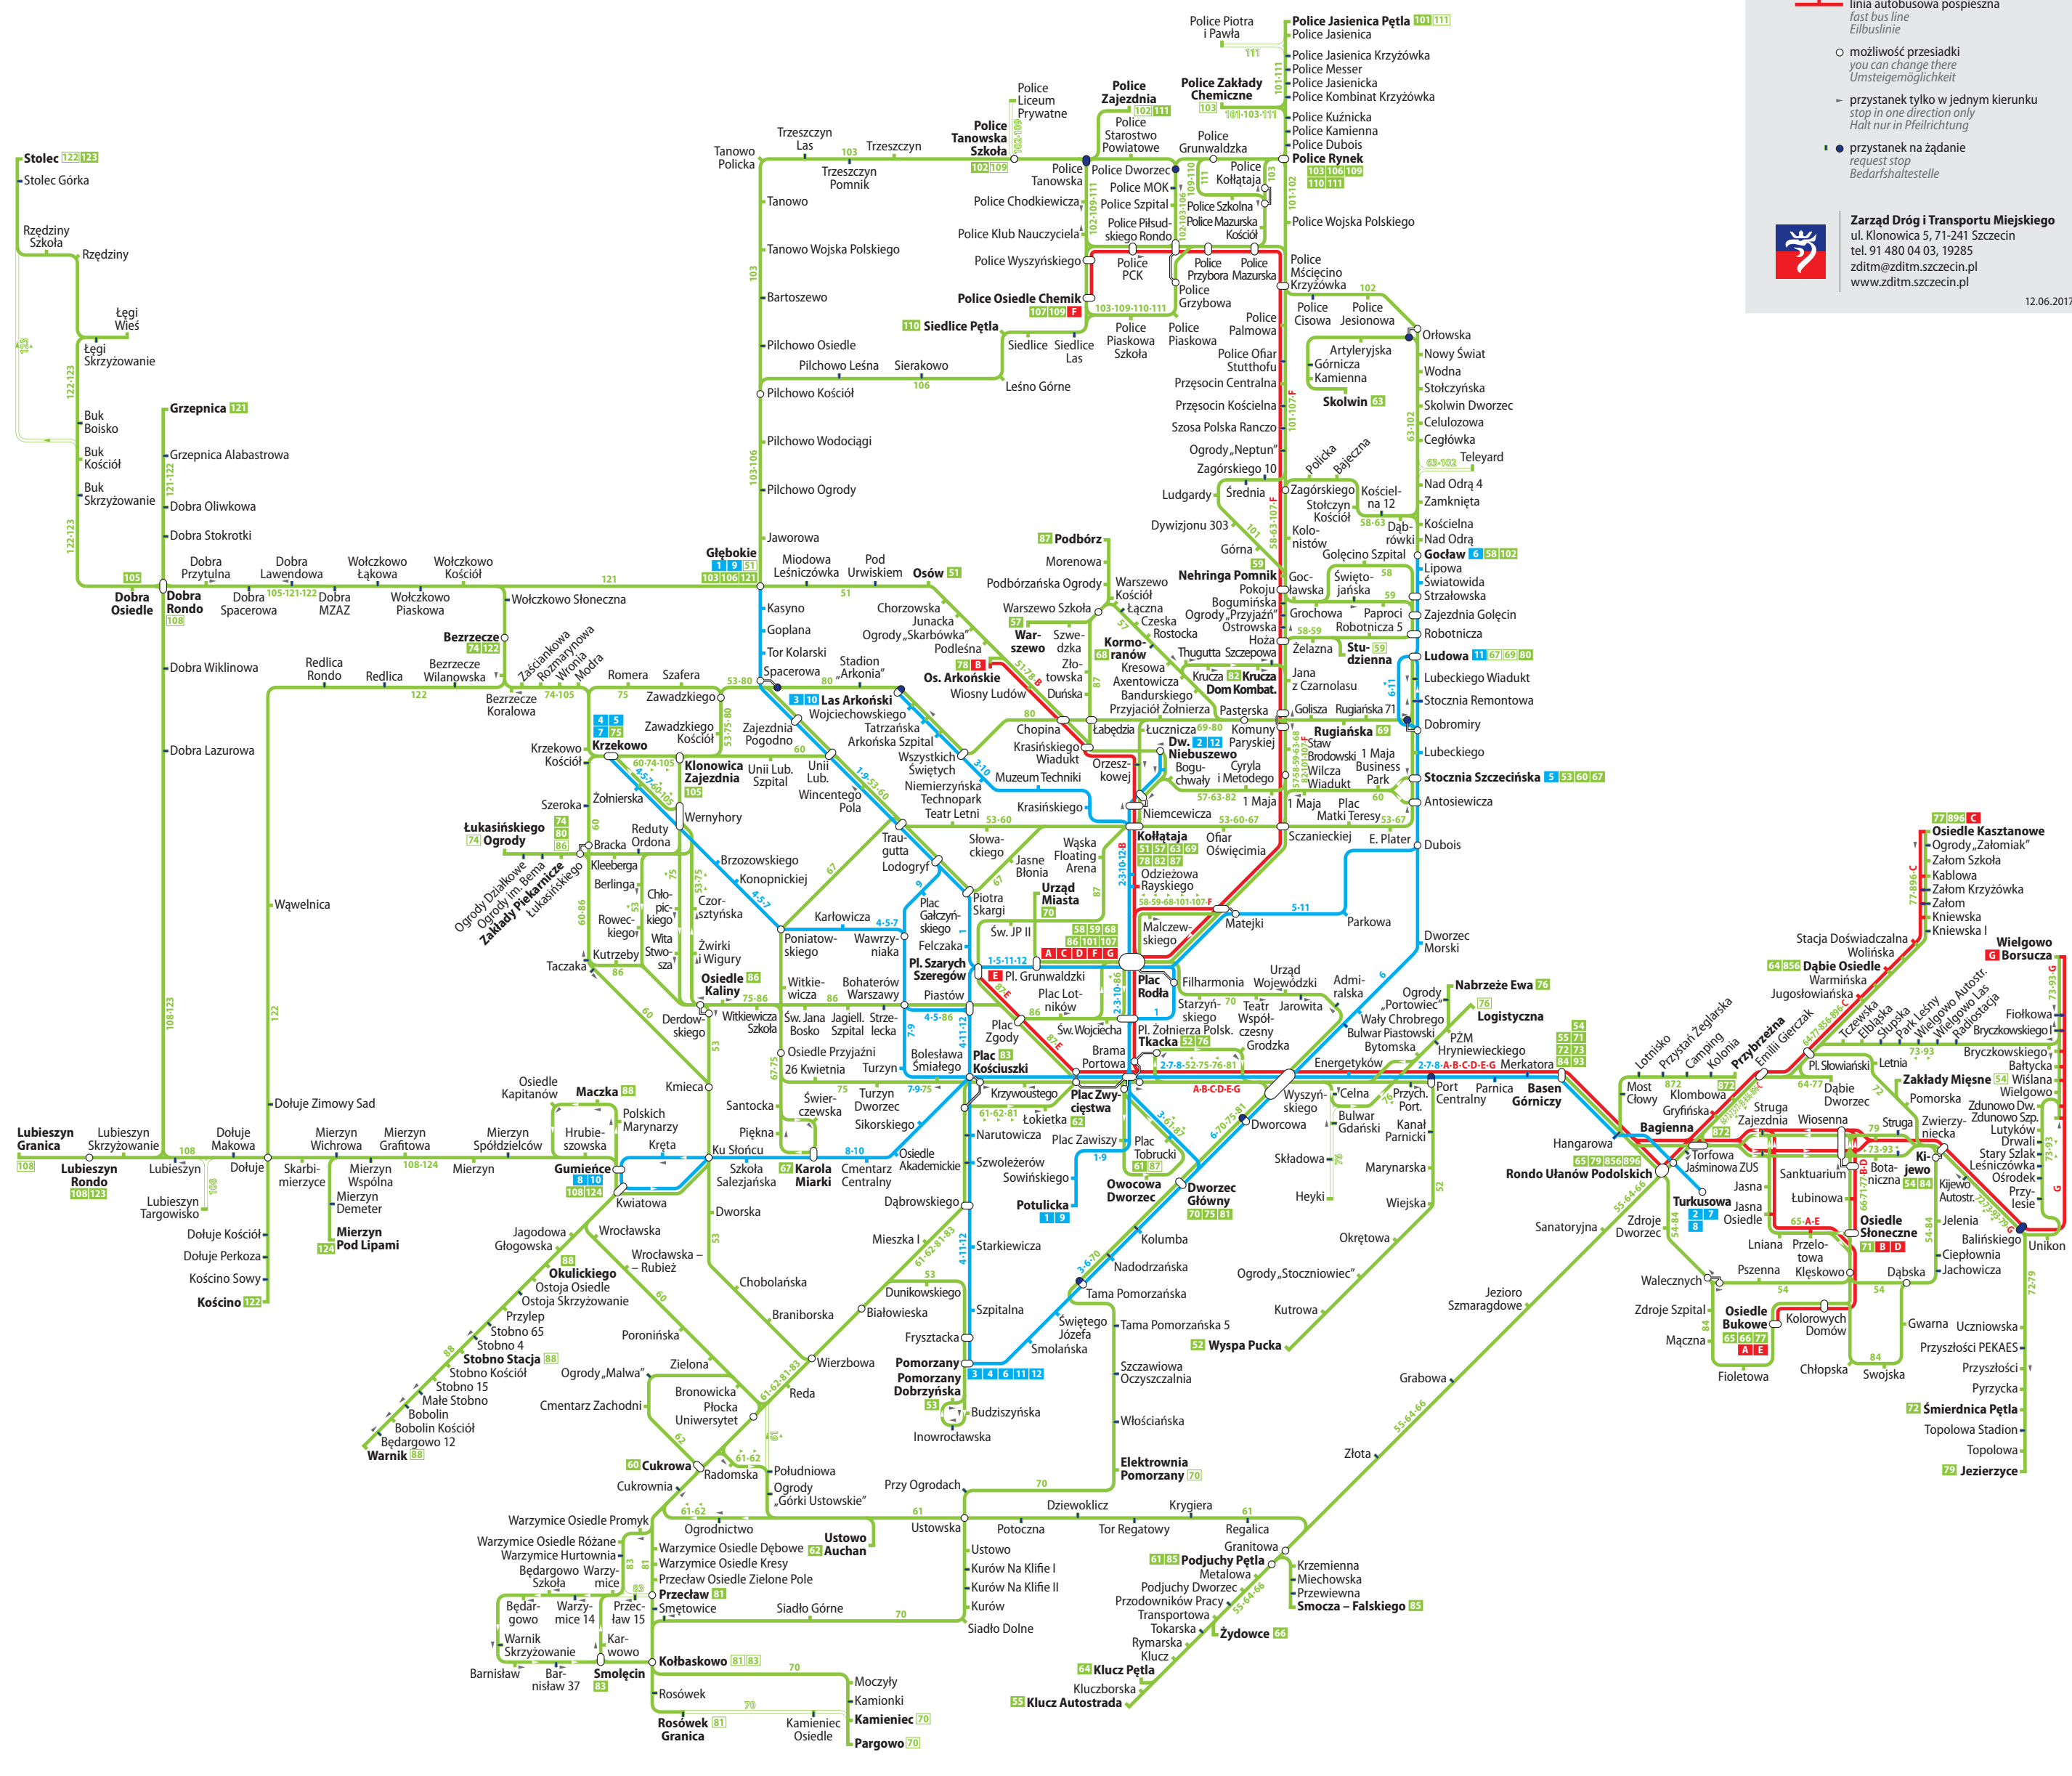

Schemat sieci komunikacji dziennej

Daytime network / Tagesliniennetz

1. **Legenda / Legend / Legende**
2. linia tramwajowa zwykła
     normal tram line
     Normalstraßenbahnlinie
   - linia autobusowa zwykła
     normal bus line
     Normalbuslinie
   - linia autobusowa pospieszna
     fast bus line
     Eilbuslinie
   - możliwość przesiadki
     you can change there
     Umstiegsmöglichkeit
   - przystanek tylko w jednym kierunku
     stop in one direction only
     Halt nur in Pfeilrichtung
   - przystanek na żądanie
     request stop
     BedarfsHaltestelle

Zarząd Dróg i Transportu Miejskiego
ul. Klonowica 5, 71-241 Szczecin
tel. 91 480 04 03, 19285
zdtm@zdtm.szczecin.pl
www.zdtm.szczecin.pl

12.06.2017

Linie tramwajowe zwykłe / Normal tram lines / Normalstraßenbahnlinien

- 1 Głębokie ↔ Potulicka
- 2 Turkusowa ↔ Dworzec Niebuszewo
- 3 Pomorzany ↔ Las Arkoński
- 4 Pomorzany ↔ Krzekowo
- 5 Stocznia Szczecińska ↔ Krzekowo
- 6 Pomorzany ↔ Goław
- 7 Turkusowa ↔ Krzekowo
- 8 Turkusowa ↔ Gumienie
- 9 Głębokie ↔ Potulicka
- 10 Las Arkoński ↔ Gumienie
- 11 Pomorzany ↔ Ludowa
- 12 Pomorzany ↔ Dworzec Niebuszewo

Linie autobusowe zwykłe / Normal bus lines / Normalbuslinien

- 51 Kollataja ↔ Osów (↔ Głębokie)
- 52 Tkacka ↔ Wyspa Pucka
- 53 Stocznia Szczecińska ↔ Pomorzany Dobrzyńska
- 54 Basen Górnicy ↔ Kijewo (↔ Zakłady Mięsne)
- 55 Basen Górnicy ↔ Klucz Autostrada
- 57 Kollataja ↔ Warszawa
- 58 Plac Rodła ↔ Goław
- 59 Plac Rodła ↔ Nehringa Pomnik albo Studzienna
- 60 Stocznia Szczecińska ↔ Cukrowa
- 61 Owocowa Dworzec ↔ Podjuchy Pętla
- 62 Plac Zwycięstwa ↔ Ustowo Auchan
- 63 Kollataja ↔ Skolwin
- 64 Klucz Pętla ↔ Dąbie Osiedle
- 65 Rondo Ulanów Podolskich ↔ Osiedle Bukowe
- 66 Osiedle Bukowe ↔ Żydowce
- 67 Ludowa ↔ Stocznia Szczecińska ↔ Karola Miarki
- 68 Plac Rodła ↔ Kormoranów
- 69 Kollataja ↔ Rugiańska (↔ Ludowa)
- 70 Urząd Miasta ↔ Dworzec Główny (↔ Elektrownia Pomorzany (↔ Kamieniec (↔ Pargowo)))
- 71 Basen Górnicy ↔ Osiedle Słoneczne
- 72 Basen Górnicy ↔ Smerdnica Pętla
- 73 Basen Górnicy ↔ Zdroje → Zdunowo → Dąbie → Basen Górnicy U
- 74 Bezzecze ↔ Zakłady Piekarnicze (↔ Lukasińskiego Ogrody)
- 75 Rondo Ulanów Podolskich ↔ Krzekowo
- 76 Tkacka ↔ Nabrzeże Ewa albo Logistyczna
- 77 Osiedle Bukowe ↔ Osiedle Kasztanowe
- 78 Kollataja ↔ Osiedle Arkońskie
- 79 Rondo Ulanów Podolskich ↔ Jezierzycze
- 80 Ludowa ↔ Zakłady Piekarnicze
- 81 Dworzec Główny ↔ Przeclaw (↔ Kolbaskowo (↔ Rosówek Gr.))
- 82 Kollataja ↔ Kruczka Dom Kombatanta
- 83 Plac Kościuszki ↔ Smoleń (↔ Kolbaskowo)
- 84 Basen Górnicy ↔ Kijewo
- 85 Podjuchy Pętla ↔ Smocza – Falskiego
- 86 Zakłady Piekarnicze ↔ Osiedle Kaliny ↔ Plac Rodła
- 87 (Owocowa Dworzec ↔) Kollataja ↔ Podbórz
- 88 Maczka ↔ Okulickiego (↔ Stobno Stacja (↔ Warnik))
- 89 Plac Rodła ↔ Police Jasienica Pętla
- 101 Plac Rodła ↔ Police Jasienica Pętla
- 102 Goław ↔ Police Tanowska Szkoła albo Police Zajezdnia
- 103 Głębokie ↔ Police Rynek (↔ Police Zakłady Chemiczne)
- 105 Klonowica Zajezdnia ↔ Dobra Osiedle
- 106 Głębokie ↔ Police Rynek
- 107 Plac Rodła ↔ Police Osiedle Chemik
- 108 Gumienie ↔ Lubieszyn Rondo (↔ Lubieszyn Granica) albo Dobra Rondo
- 109 Police Rynek ↔ Police Osiedle Chemik (↔ Police Tanowska Szkoła)
- 110 Police Rynek ↔ Siedlice Pętla
- 111 Police Jasienica Pętla ↔ Police Rynek (↔ Police Zajezdnia
- 121 Głębokie ↔ Grzepnica
- 122 Kościno ↔ Bezzecze (↔ Stolec)
- 123 Lubieszyn Rondo ↔ Stolec
- 124 Gumienie ↔ Mierzyn Pod Lipami
- 856 Rondo Ulanów Podolskich ↔ Dąbie Osiedle
- 872 Bagienna ↔ Przybrzeżna
- 896 Rondo Ulanów Podolskich ↔ Osiedle Kasztanowe

Linie autobusowe pospieszne / Fast bus lines / Eilbuslinien