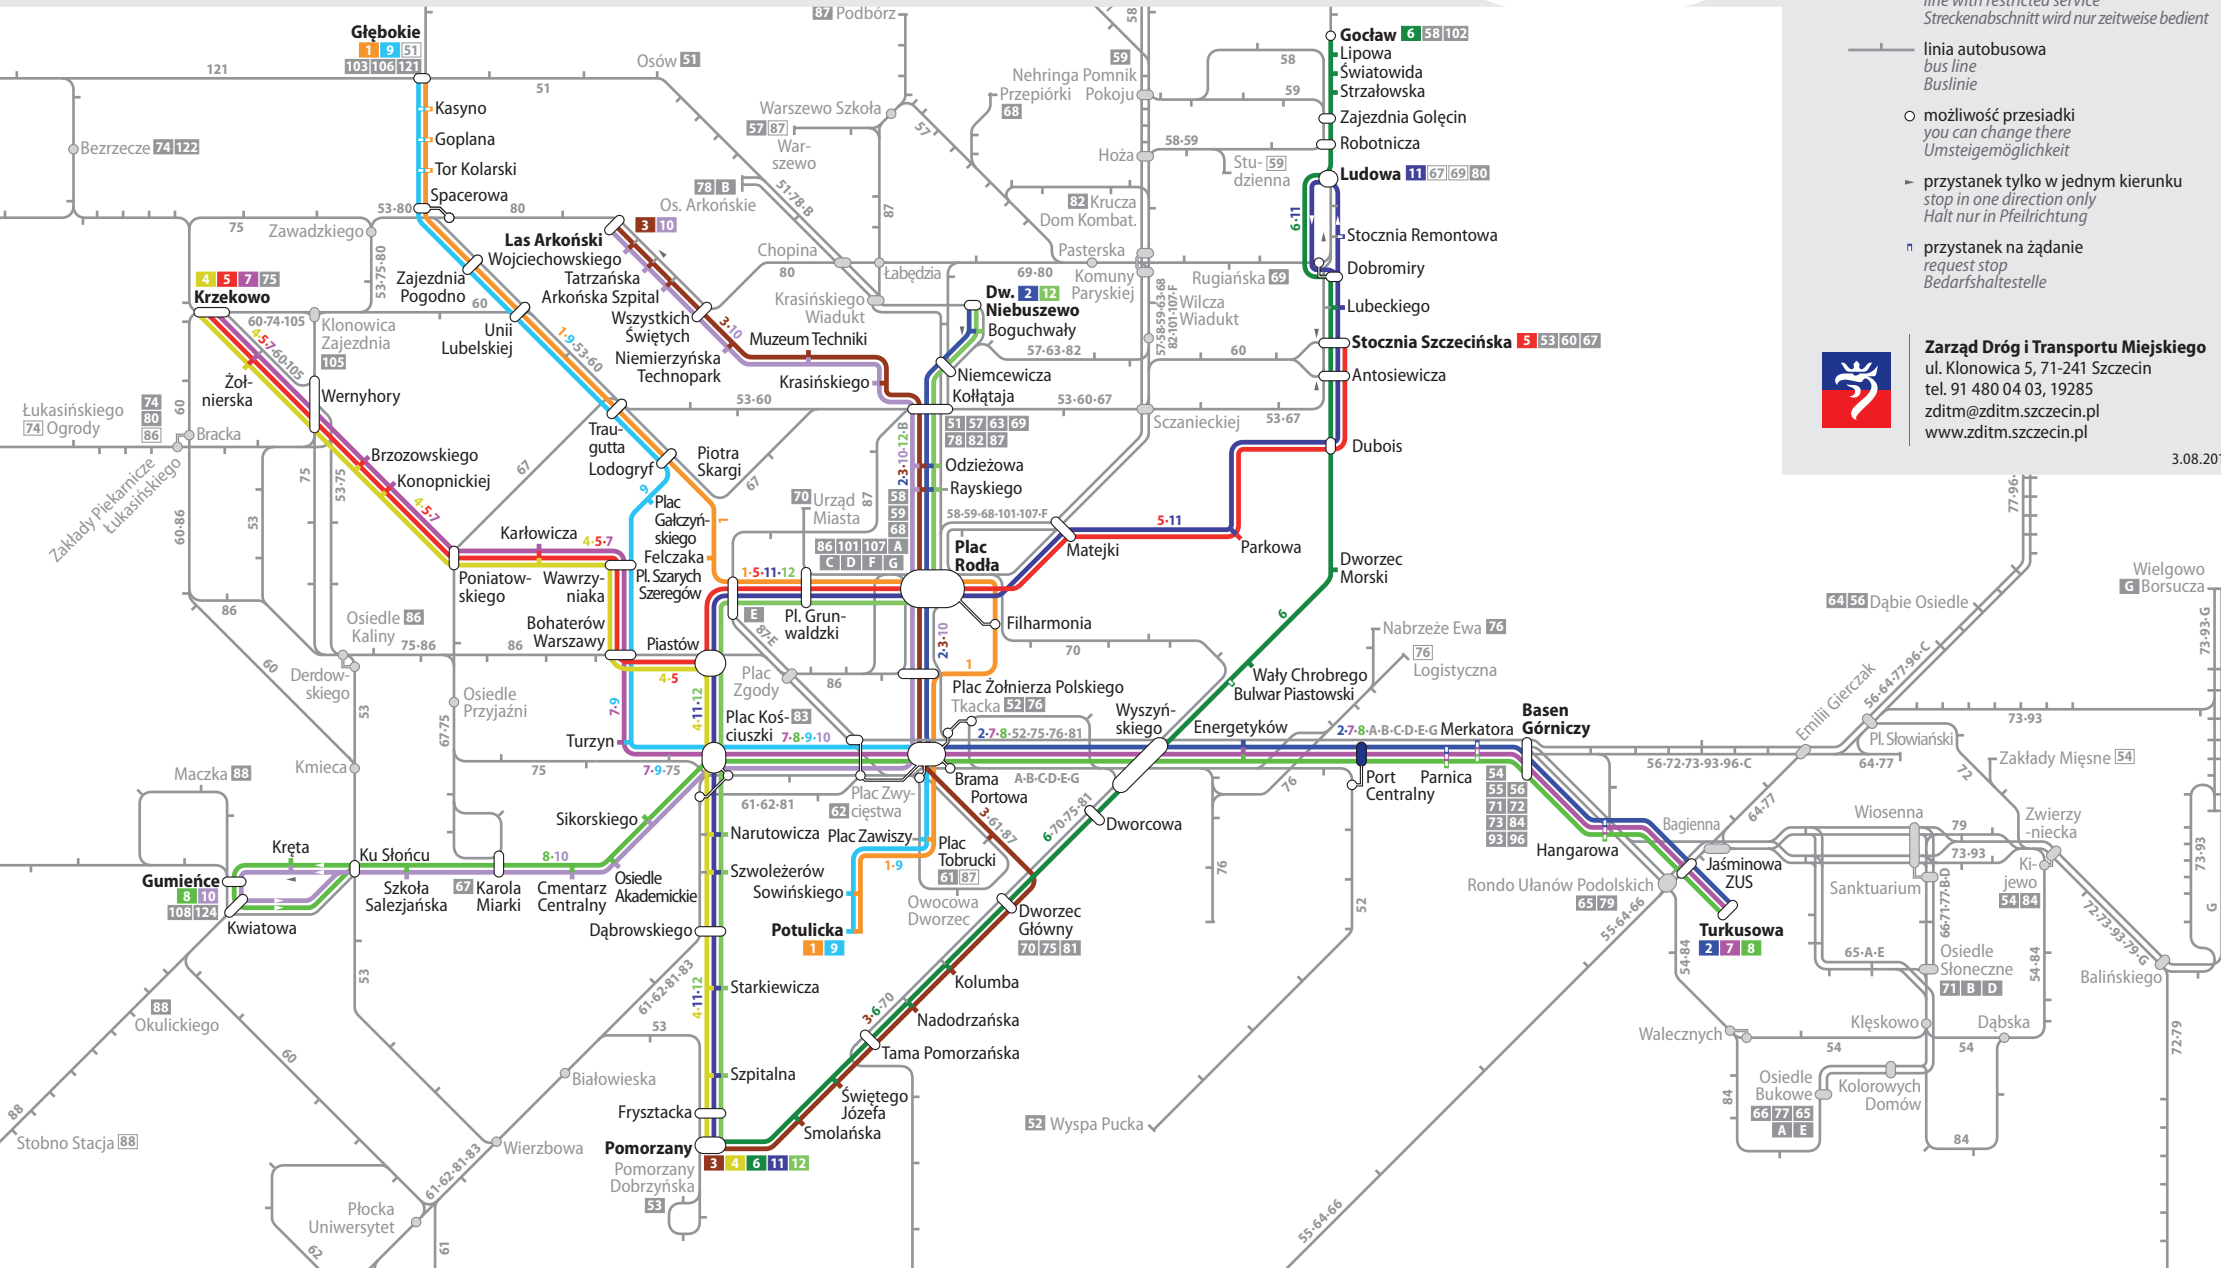

Schemat sieci tramwajowej

Tram network / Straßenbahnnetz

Legenda / Legend / Legende

- linia tramwajowa zwykła
  normal tram line
  Normalstraßenbahnlinie
- tylko niektóre kursy
  line with restricted service
  Streckenabschnitt wird nur zeitweise bedient
- linia autobusowa
  bus line
  Buslinie
- możliwość przesiadki
  you can change there
  Umsteigemöglichkeit
- przystanek tylko w jednym kierunku
  stop in one direction only
  Halt nur in Pfeilrichtung
- przystanek na żądanie
  request stop
  BedarfsHaltestelle

Zarząd Dróg i Transportu Miejskiego
ul. Klonowica 5, 71-241 Szczecin
tel. 91 480 04 03, 19285
zditm@zditm.szczecin.pl
www.zditm.szczecin.pl

3.08.2017

Linie tramwajowe zwykłe / Normal tram lines / Normalstraßenbahnlinien

1 Głębokie ↔ Potulicka	5 Stocznia Szczecińska ↔ Krzekowo	9 Głębokie ↔ Potulicka
2 Turkusowa ↔ Dworzec Niebuszewo	6 Pomorzany ↔ Goćław	10 Las Arkoński ↔ Gumieńce
3 Pomorzany ↔ Las Arkoński	7 Turkusowa ↔ Krzekowo	11 Pomorzany ↔ Ludowa
4 Pomorzany ↔ Krzekowo	8 Turkusowa ↔ Gumieńce	12 Pomorzany ↔ Dworzec Niebuszewo

* nie wszystkie kursy obsługiwane są taborem niskopodłogowym
not every vehicle is low floor
nicht alle Fahrten barrierefrei