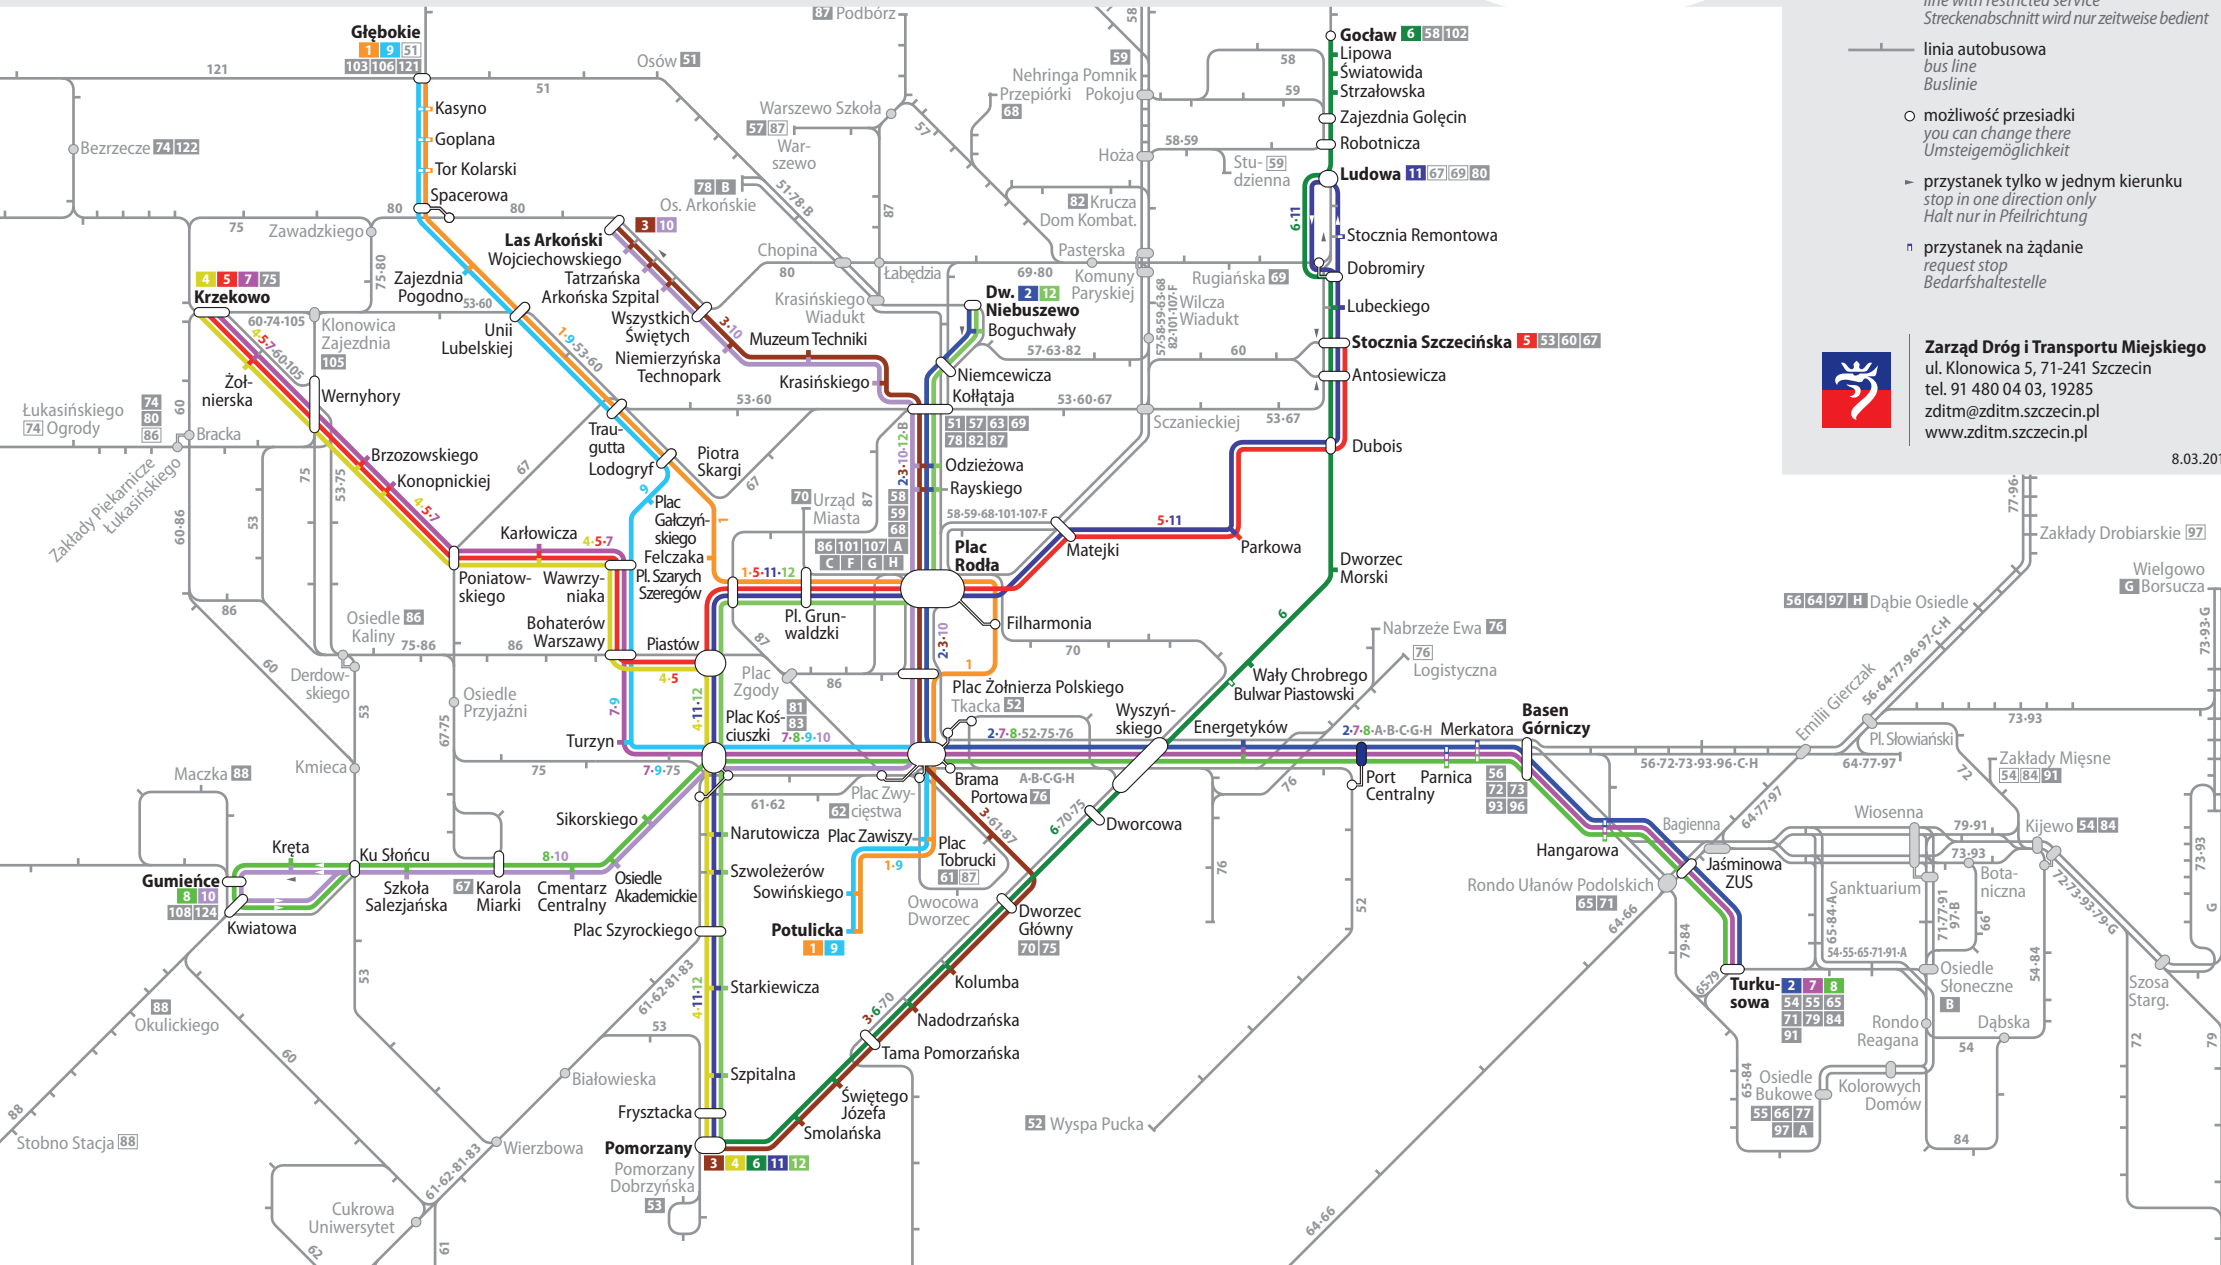

Schemat sieci tramwajowej

Tram network / Straßenbahnnetz

Legenda / Legend / Legende

- linia tramwajowa zwykła
  normal tram line
  Normalstraßenbahnlinie
- tylko niektóre kursy
  line with restricted service
  Streckenabschnitt wird nur zeitweise bedient
- linia autobusowa
  bus line
  Buslinie
- możliwość przesiadki
  you can change there
  Umsteigemöglichkeit
- przystanek tylko w jednym kierunku
  stop in one direction only
  Halt nur in Pfeilrichtung
- przystanek na żądanie
  request stop
  BedarfsHaltestelle

Zarząd Dróg i Transportu Miejskiego
ul. Klonowica 5, 71-241 Szczecin
tel. 91 480 04 03, 19285
zditm@zditm.szczecin.pl
www.zditm.szczecin.pl

8.03.2018

Linie tramwajowe zwykłe / Normal tram lines / Normalstraßenbahnlinien

1 Głębokie ↔ Potulicka	5 Stocznia Szczecińska ↔ Krzekowo	9 Głębokie ↔ Potulicka
2 Turkusowa ↔ Dworzec Niebuszewo	6 Pomorzany ↔ Goćław	10 Las Arkoński ↔ Gumieńce
3 Pomorzany ↔ Las Arkoński	7 Turkusowa ↔ Krzekowo	11 Pomorzany ↔ Ludowa
4 Pomorzany ↔ Krzekowo	8 Turkusowa ↔ Gumieńce	12 Pomorzany ↔ Dworzec Niebuszewo

* nie wszystkie kursy obsługiwane są taborem niskopodłogowym
not every vehicle is low floor
nicht alle Fahrten barrierefrei