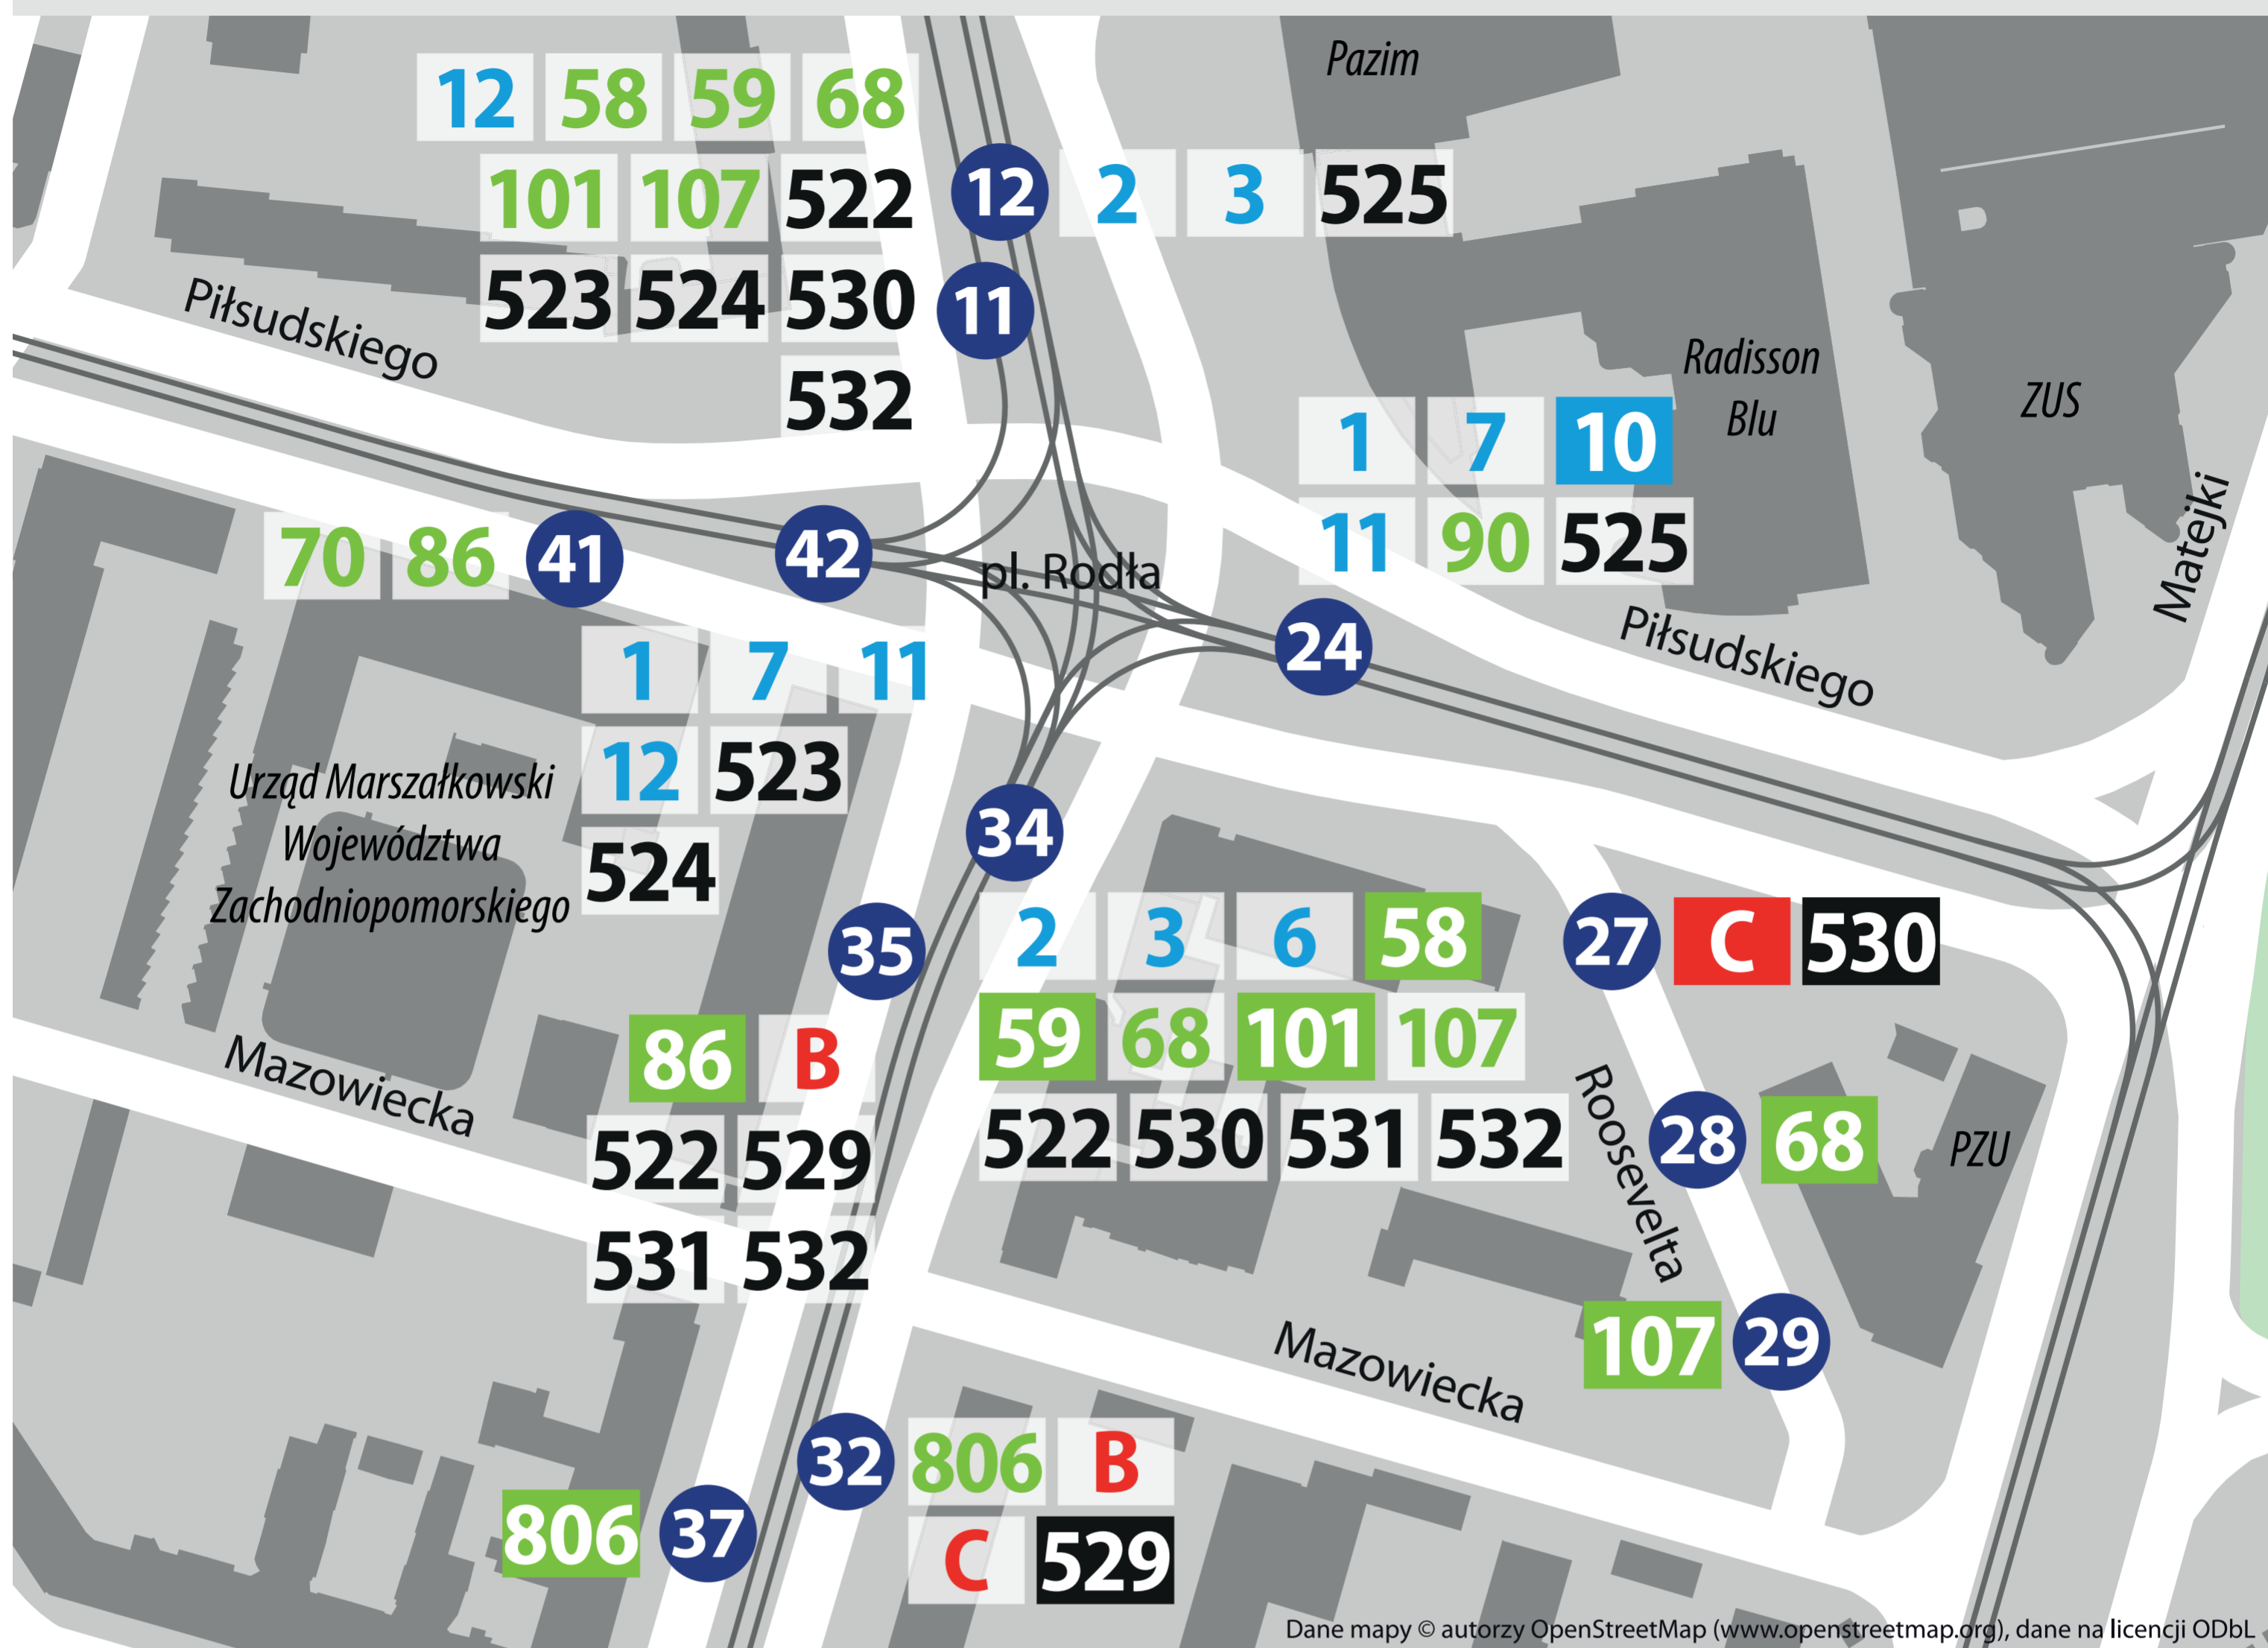

# Plac Rodła – lokalizacja przystanków od 23.03.2024

Dane mapy © autorzy OpenStreetMap ([www.openstreetmap.org](http://www.openstreetmap.org)), dane na licencji ODbL

- |   |   |
|---|---|
| <p><b>11</b> <b>12</b> → Pomorzany<br/> <b>58</b> dla wysiadających<br/> <b>59</b> dla wysiadających<br/> <b>68</b> → Plac Rodła<br/> <b>101</b> dla wysiadających<br/> <b>107</b> → Plac Rodła<br/> <b>522</b> → Dąbie Osiedle (→ Osiedle Kasztanowe)<br/> <b>523</b> → Cukrowa (→ Przeclaw)<br/> <b>524</b> → Pomorzany Dobrzyńska<br/> <b>530</b> → Plac Rodła<br/> <b>532</b> → Osiedle Bukowe</p> <p><b>12</b> <b>2</b> → Turkusowa<br/> <b>3</b> → Potulicka<br/> <b>525</b> → Zajezdnia Gołecin</p> <p><b>24</b> <b>1</b> → Osiedle Zawadzkiego<br/> <b>7</b> → Turkusowa<br/> <b>10</b> → Gumieńce<br/> <b>11</b> → Pomorzany<br/> <b>90</b> → Dworzec Główny (Owocowa)<br/> <b>525</b> → Wernyhory</p> <p><b>27</b> <b>C</b> → Osiedle Kasztanowe<br/> <b>530</b> → Podbórz</p> <p><b>28</b> <b>68</b> → Rostocka (→ Świergotki)</p> <p><b>29</b> <b>107</b> → Police Wyszyńskiego Polana</p> <p><b>32</b> <b>806</b> → Plac Rodła<br/> <b>B</b> → Osiedle Arkońskie<br/> <b>C</b> → Plac Rodła<br/> <b>529</b> → Zawadzkiego (→ Jaworowa)</p> | <p><b>34</b> <b>2</b> → Dworzec Niebuszewo<br/> <b>3</b> → Osiedle Zawadzkiego<br/> <b>6</b> → Filharmonia<br/> <b>58</b> → Goclaw<br/> <b>59</b> → Zajezdnia Gołecin (→ Szosa Polska)<br/> <b>68</b> → Rostocka (→ Świergotki)<br/> <b>101</b> → Police Jasienica Pętla<br/> <b>107</b> → Police Wyszyńskiego Polana<br/> <b>522</b> → Rostocka (→ Warszewo)<br/> <b>530</b> → Podbórz<br/> <b>531</b> → Wernyhory<br/> <b>532</b> → Osiedle Arkońskie (→ Osów)</p> <p><b>35</b> <b>86</b> → Osiedle Kaliny (→ Zakłady Piekarnicze)<br/> <b>B</b> → Osiedle Bukowe<br/> <b>522</b> → Dąbie Osiedle (→ Osiedle Kasztanowe)<br/> <b>529</b> → Zawadzkiego (→ Jaworowa)<br/> <b>531</b> → Osiedle Bukowe<br/> <b>532</b> → Osiedle Bukowe</p> <p><b>37</b> <b>806</b> → Pomorzany Dobrzyńska</p> <p><b>41</b> <b>70</b> → Dworzec Główny (Owocowa)<br/> <b>86</b> → Plac Rodła</p> <p><b>42</b> <b>1</b> → Potulicka<br/> <b>7</b> → Stocznia Szczecińska<br/> <b>11</b> → Ludowa<br/> <b>12</b> → Dworzec Niebuszewo<br/> <b>523</b> → Zajezdnia Gołecin<br/> <b>524</b> → Police Zajezdnia (→ Police Jasienica Pętla)</p> |
|---|---|