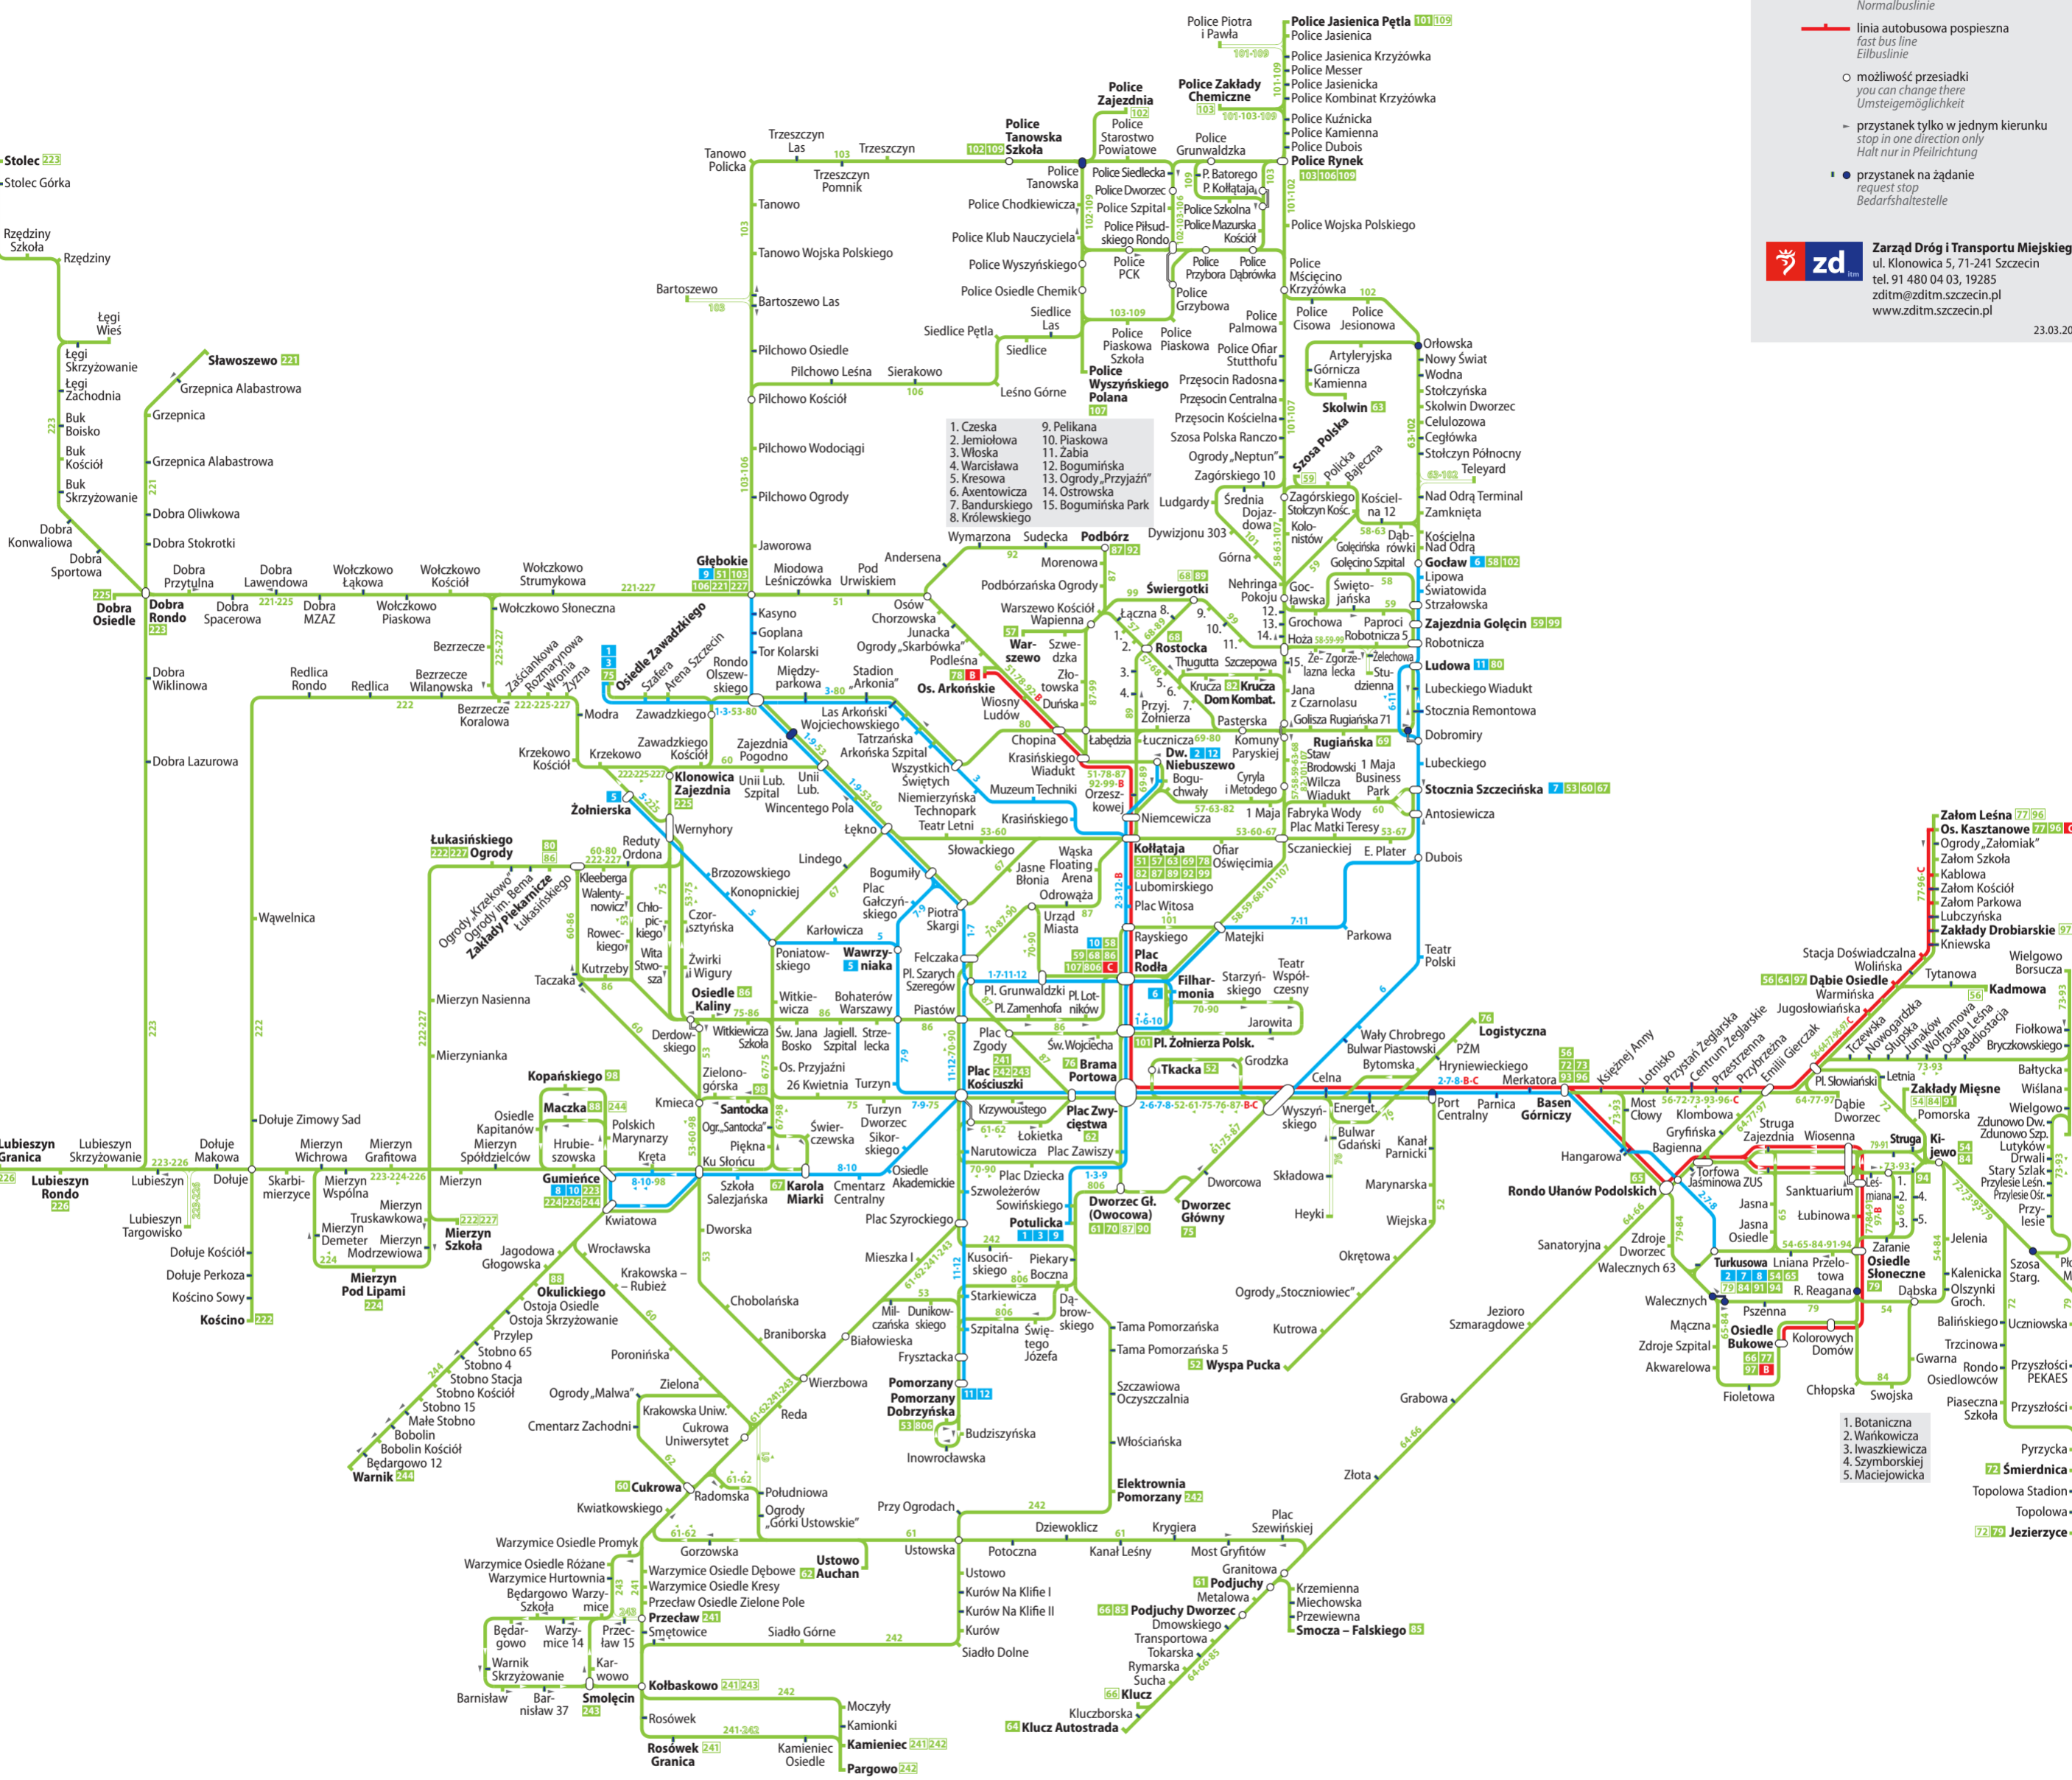

Schemat sieci komunikacji dziennej

Daytime network / Tagesliniennetz

1. **Legenda / Legend / Legende**
2. linia tramwajowa zwykła / normal tram line / Normalstraßenbahnlinie
   - linia autobusowa zwykła / normal bus line / Normalbuslinie
   - linia autobusowa pospieszna / fast bus line / Eilbuslinie
   - możliwość przesiadki / you can change there / Umsteigemöglichkeit
   - przystanek tylko w jednym kierunku / stop in one direction only / Halt nur in Pfeilrichtung
   - przystanek na żądanie / request stop / Bedarfshaltestelle

zd Zarząd Dróg i Transportu Miejskiego
ul. Klonowica 5, 71-241 Szczecin
tel. 91 480 04 03, 19285
zditm@zditm.szczecin.pl
www.zditm.szczecin.pl

23.03.2024

1. **Linie tramwajowe zwykłe / Normal tram lines / Normalstraßenbahnlinien**
2. 1 Osiedle Zawadzkiego ↔ Potulicka
   - 2 Turkusowa ↔ Dworzec Niebuszewo
   - 3 Osiedle Zawadzkiego ↔ Potulicka
   - 5 Wawrzyniaka ↔ Żołnierska
   - 6 Filharmonia ↔ Goćław
   - 7 Turkusowa ↔ Stocznia Szczecińska
   - 8 Turkusowa ↔ Gumieńce
   - 9 Głębokie ↔ Potulicka
   - 10 Plac Rodła ↔ Gumieńce
   - 11 Pomorzany ↔ Ludowa
   - 12 Pomorzany ↔ Dworzec Niebuszewo
3. **Komunikacja zastępcza / Replacement lines / Schienenersatzverkehr**
4. 806 Plac Rodła ↔ Pomorzany Dobrzyńska
5. **Linie autobusowe zwykłe / Normal bus lines / Normalbuslinien**
6. 51 Kollątaja ↔ Głębokie
   - 52 Tkacka ↔ Wyspa Pucka
   - 53 Stocznia Szczecińska ↔ Pomorzany Dobrzyńska
   - 54 Turkusowa ↔ Kijewo (→ Zakłady Mięsne)
   - 56 Basen Górnicy ↔ Dąbie Osiedle (→ Kadmowa)
   - 57 Kollątaja ↔ Warszawa
   - 58 Plac Rodła ↔ Goćław
   - 59 Plac Rodła ↔ Zajezdnia Gołecin (→ Szosa Polska)
   - 60 Stocznia Szczecińska ↔ Cukrowa
   - 61 Dworzec Główny (Owocowa) ↔ Podjuchy Pętla
   - 62 Plac Zwycięstwa ↔ Ustowo Auchan
   - 63 Kollątaja ↔ Skolwin
   - 64 Dąbie Osiedle ↔ Klucz Autostrada
   - 65 Turkusowa ↔ Rondo Ulanów Podolskich
   - 66 Osiedle Bukowe ↔ Podjuchy Dworzec (→ Klucz)
   - 67 Stocznia Szczecińska ↔ Karola Miarki
   - 68 Plac Rodła ↔ Rostocka (→ Zakłady Mięsne)
   - 69 Kollątaja ↔ Rugiańska
   - 70 Dworzec Gł. (Owocowa) → Urząd Miasta → Dworzec Gł. (Owocowa) ↵
   - 72 Basen Górnicy ↔ Smierdnia (→ Jezierzycze)
   - 73 Basen Górnicy → Zdroje → Zdunowo → Dąbie → Basen Górnicy ↵
   - 75 Dworzec Główny ↔ Osiedle Zawadzkiego (→ Krzekowo)
   - 76 Brama Portowa ↔ Logistyczna
   - 77 Osiedle Bukowe ↔ Osiedle Kasztanowe (→ Żalom Leśna)
   - 78 Kollątaja ↔ Osiedle Arkońskie
   - 79 Osiedle Słoneczne albo Turkusowa ↔ Jezierzycze
   - 80 Ludowa ↔ Zakłady Piekarnicze
   - 82 Kollątaja ↔ Krucza Dom Kombatan
   - 84 Turkusowa ↔ Kijewo (→ Zakłady Mięsne)
   - 85 Podjuchy Dworzec ↔ Smocza – Falskiego
   - 86 (Zakłady Piekarnicze →) Osiedle Kaliny → Plac Rodła
   - 87 (Dworzec Główny (Owocowa) →) Kollątaja → Podbórz
   - 88 Maczka ↔ Okulickiego
   - 89 Kollątaja ↔ Swiergotki
   - 90 Dworzec Gł. (Owocowa) → Urząd Miasta → Dworzec Gł. (Owocowa) ↵
   - 91 Turkusowa ↔ Zakłady Mięsne
   - 92 Kollątaja ↔ Podbórz
   - 93 Basen Górnicy → Dąbie → Zdunowo → Zdroje → Basen Górnicy ↵
   - 94 Turkusowa ↔ Struga
   - 96 Basen Górnicy ↔ Osiedle Kasztanowe (→ Żalom Leśna)
   - 97 Osiedle Bukowe ↔ Dąbie Osiedle (→ Zakłady Drobniarskie)
   - 98 Kopańskiego ↔ Santocka
   - 99 Kollątaja ↔ Zajezdnia Gołecin
   - 101 Plac Żołnierza Polskiego ↔ Police Jasienica Pętla
   - 102 Goćław ↔ Police Tanowska Szkoła albo Police Zajezdnia
   - 103 Głębokie ↔ Police Rynek (→ Police Zakłady Chemiczne)
   - 104 Głębokie ↔ Police Rynek
   - 107 Plac Rodła ↔ Police Wyszynskiego Polana
   - 109 (Police Jasienica Pętla →) Police Rynek (→ Police Tanowska Szkoła)
   - 221 Głębokie ↔ Sławoszewo
   - 222 Kościno ↔ Lukasińskiego Ogrody (→ Mierzyn Szkoła)
   - 223 Gumieńce ↔ Dobra Rondo (→ Stolec)
   - 224 Turkusowa ↔ Kijewo (→ Zakłady Mięsne)
   - 225 Klonowica Zajezdnia ↔ Dobra Osiedle
   - 226 Gumieńce ↔ Lubieszyn Rondo (→ Lubieszyn Granica)
   - 227 Głębokie ↔ Lukasińskiego Ogrody (→ Mierzyn Szkoła)
   - 241 Plac Kościuszki ↔ Przecław (→ Kolbaskowo (→ Rosówek Granica (→ Kamieniec))
   - 242 Plac Kościuszki ↔ Pomorzany Pomorzany (→ Kamieniec (→ Pargowo))
   - 243 Plac Kościuszki ↔ Smolecin (→ Kolbaskowo)
   - 244 (Maczka ↔) Gumieńce (→ Warnik)