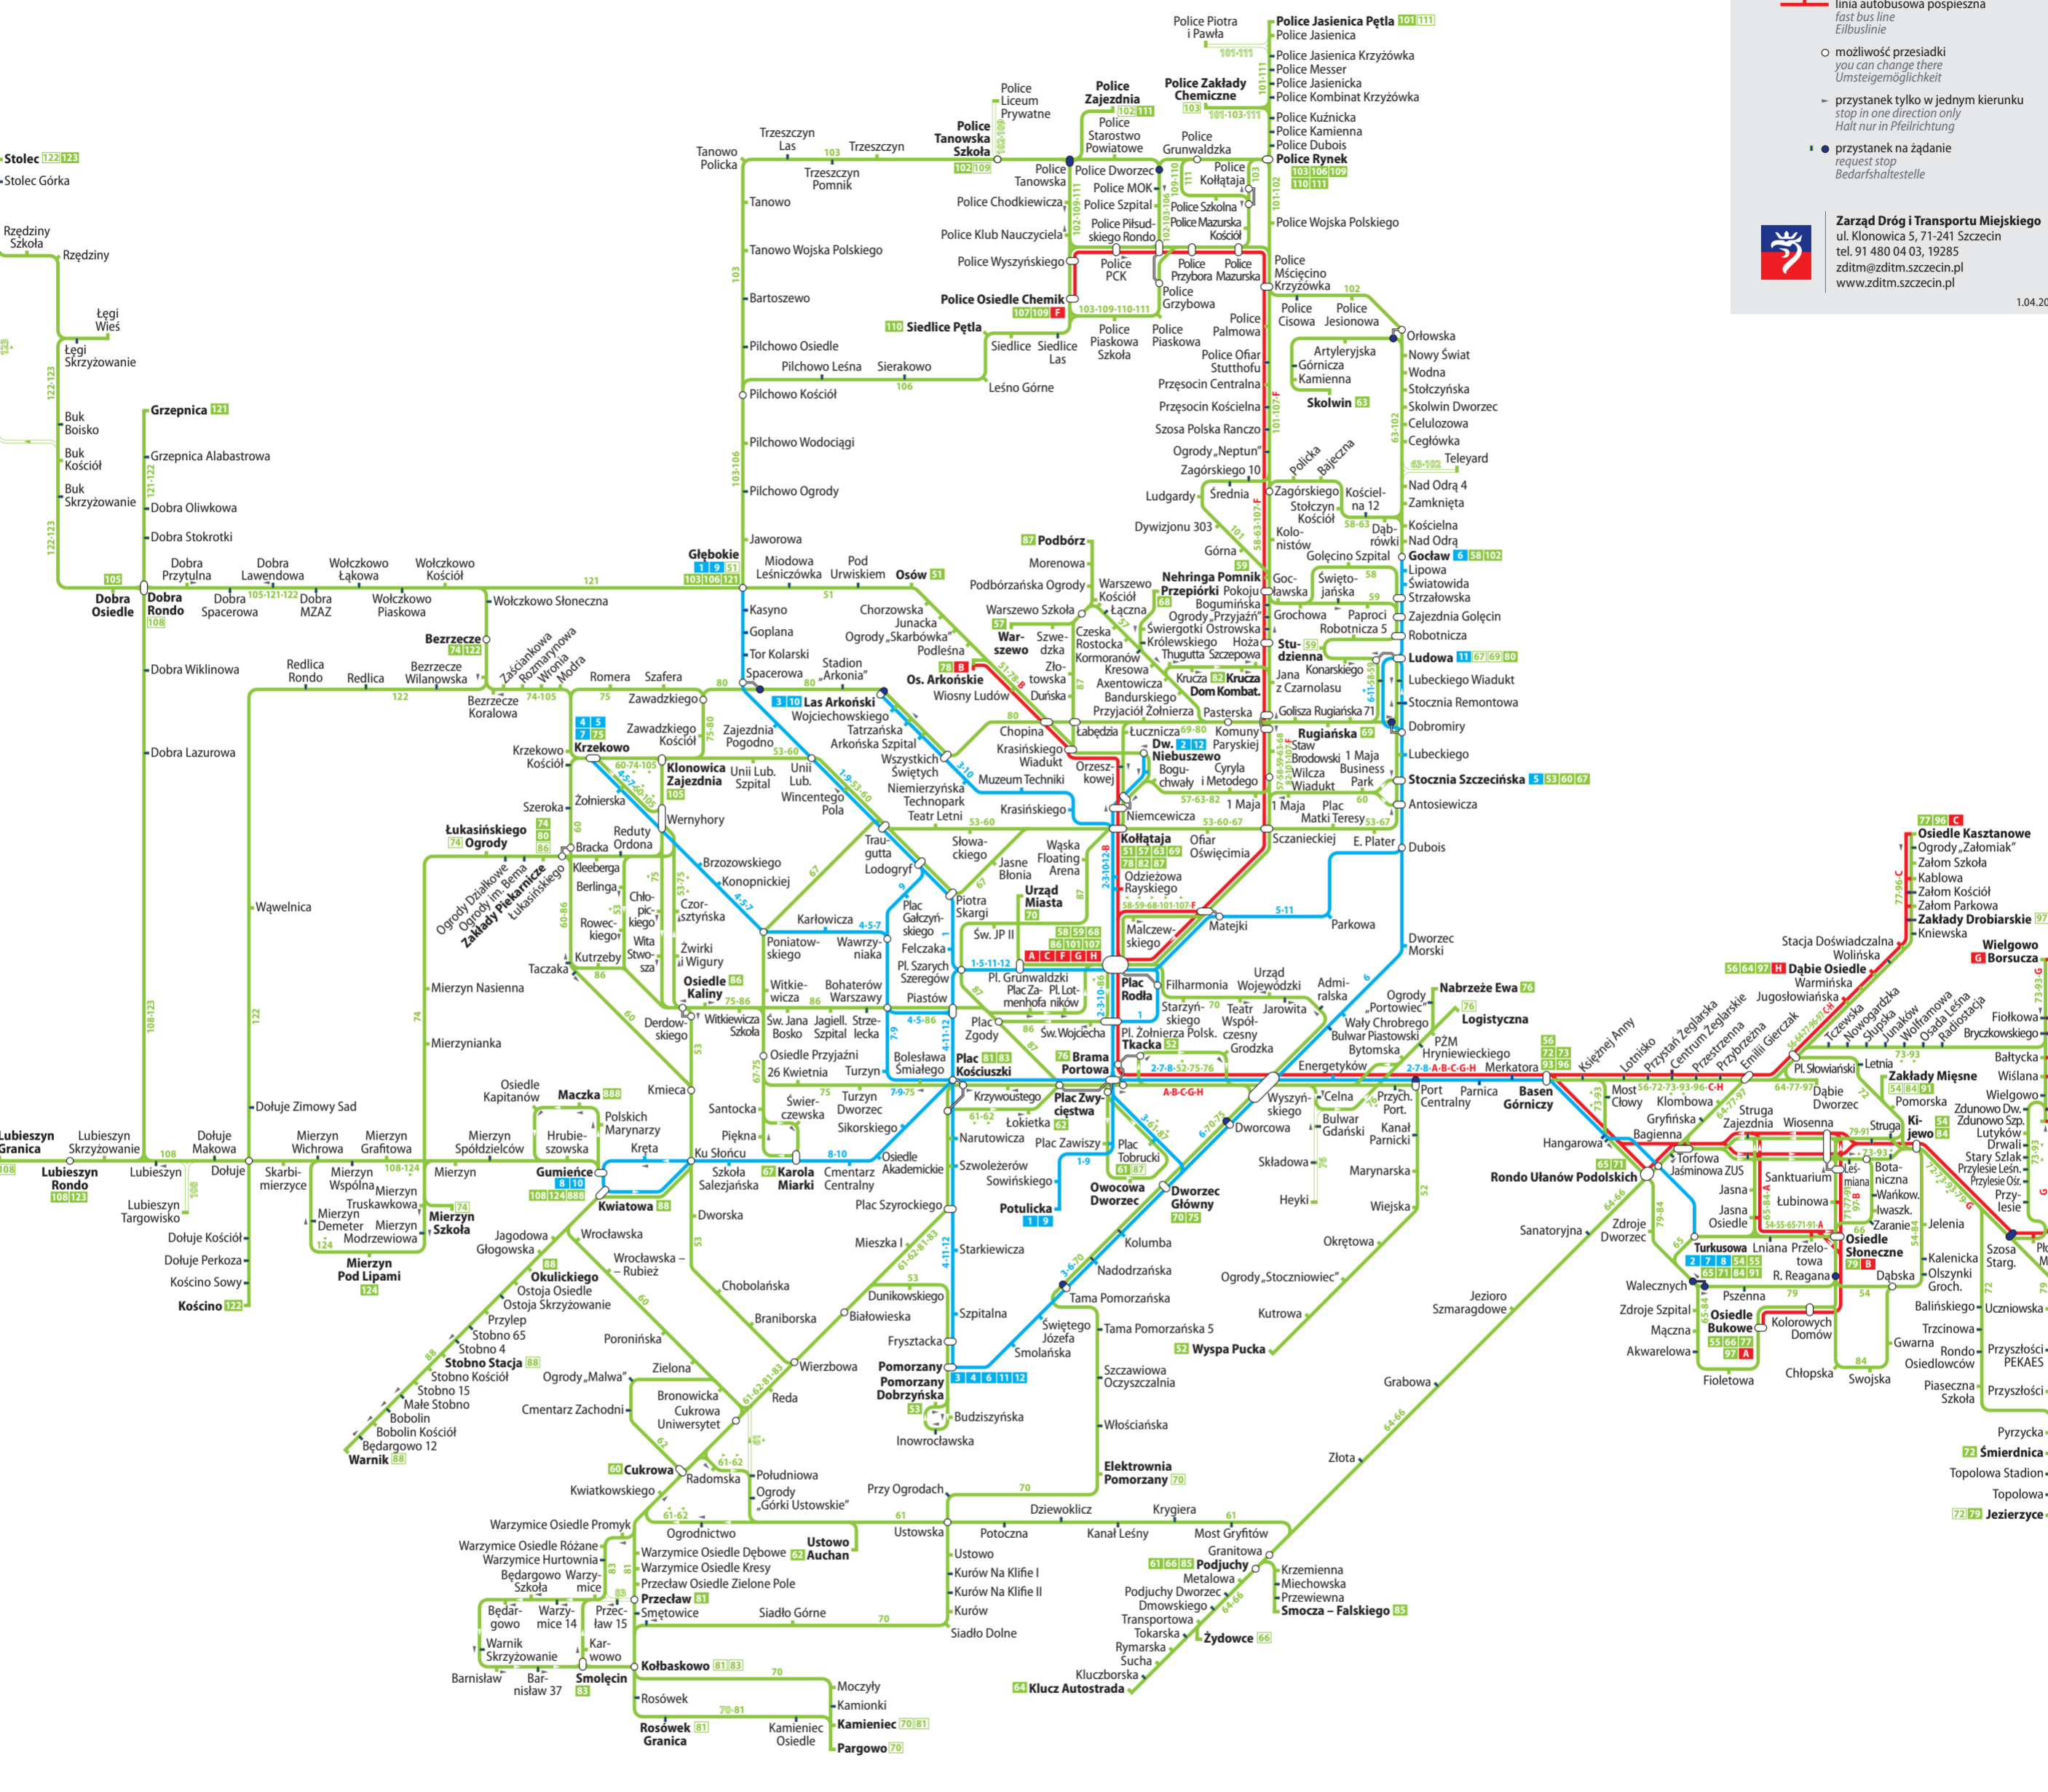

# Schemat sieci komunikacji dziennej

## Daytime network / Tagesliniennetz

**Legenda / Legend / Legende**

- linia tramwajowa zwykła / normal tram line / Normalstraßenbahnlinie
- linia autobusowa zwykła / normal bus line / Normalbuslinie
- linia autobusowa pospieszna / fast bus line / Eilbuslinie
- możliwość przesiadki / you can change there / Umsteigemöglichkeit
- przystanek tylko w jednym kierunku / stop in one direction only / Halt nur in Pfeilrichtung
- przystanek na żądanie / request stop / Bedarfshaltestelle

Zarząd Dróg i Transportu Miejskiego  
ul. Klonowica 5, 71-241 Szczecin  
tel. 91 480 04 03, 19285  
zdtm@zdtm.szczecin.pl  
www.zdtm.szczecin.pl

Linie tramwajowe zwykłe / Normal tram lines / Normalstraßenbahnlinien			
1 Głębokie ↔ Potulicka	2 Turkusowa ↔ Dworzec Niebuszewo	3 Pomorzany ↔ Las Arkoński	4 Pomorzany ↔ Krzekowo
5 Głębokie ↔ Potulicka	6 Pomorzany ↔ Las Arkoński	7 Turkusowa ↔ Krzekowo	8 Turkusowa ↔ Gumieńce
9 Głębokie ↔ Potulicka	10 Las Arkoński ↔ Gumieńce	11 Pomorzany ↔ Ludowa	12 Pomorzany ↔ Dworzec Niebuszewo

Linie autobusowe pospieszne / Fast bus lines / Eilbuslinien			
A Osiedle Bukowe ↔ Plac Rodła	B Osiedle Słoneczne ↔ Osiedle Arkońskie	C Plac Rodła ↔ Osiedle Kasztanowe	D Plac Rodła ↔ Police Osiedle Chemik
E Plac Rodła ↔ Wielogowo Borsucza	F Plac Rodła ↔ Dąbie Osiedle	G Plac Rodła ↔ Wielogowo Borsucza	H Plac Rodła ↔ Dąbie Osiedle