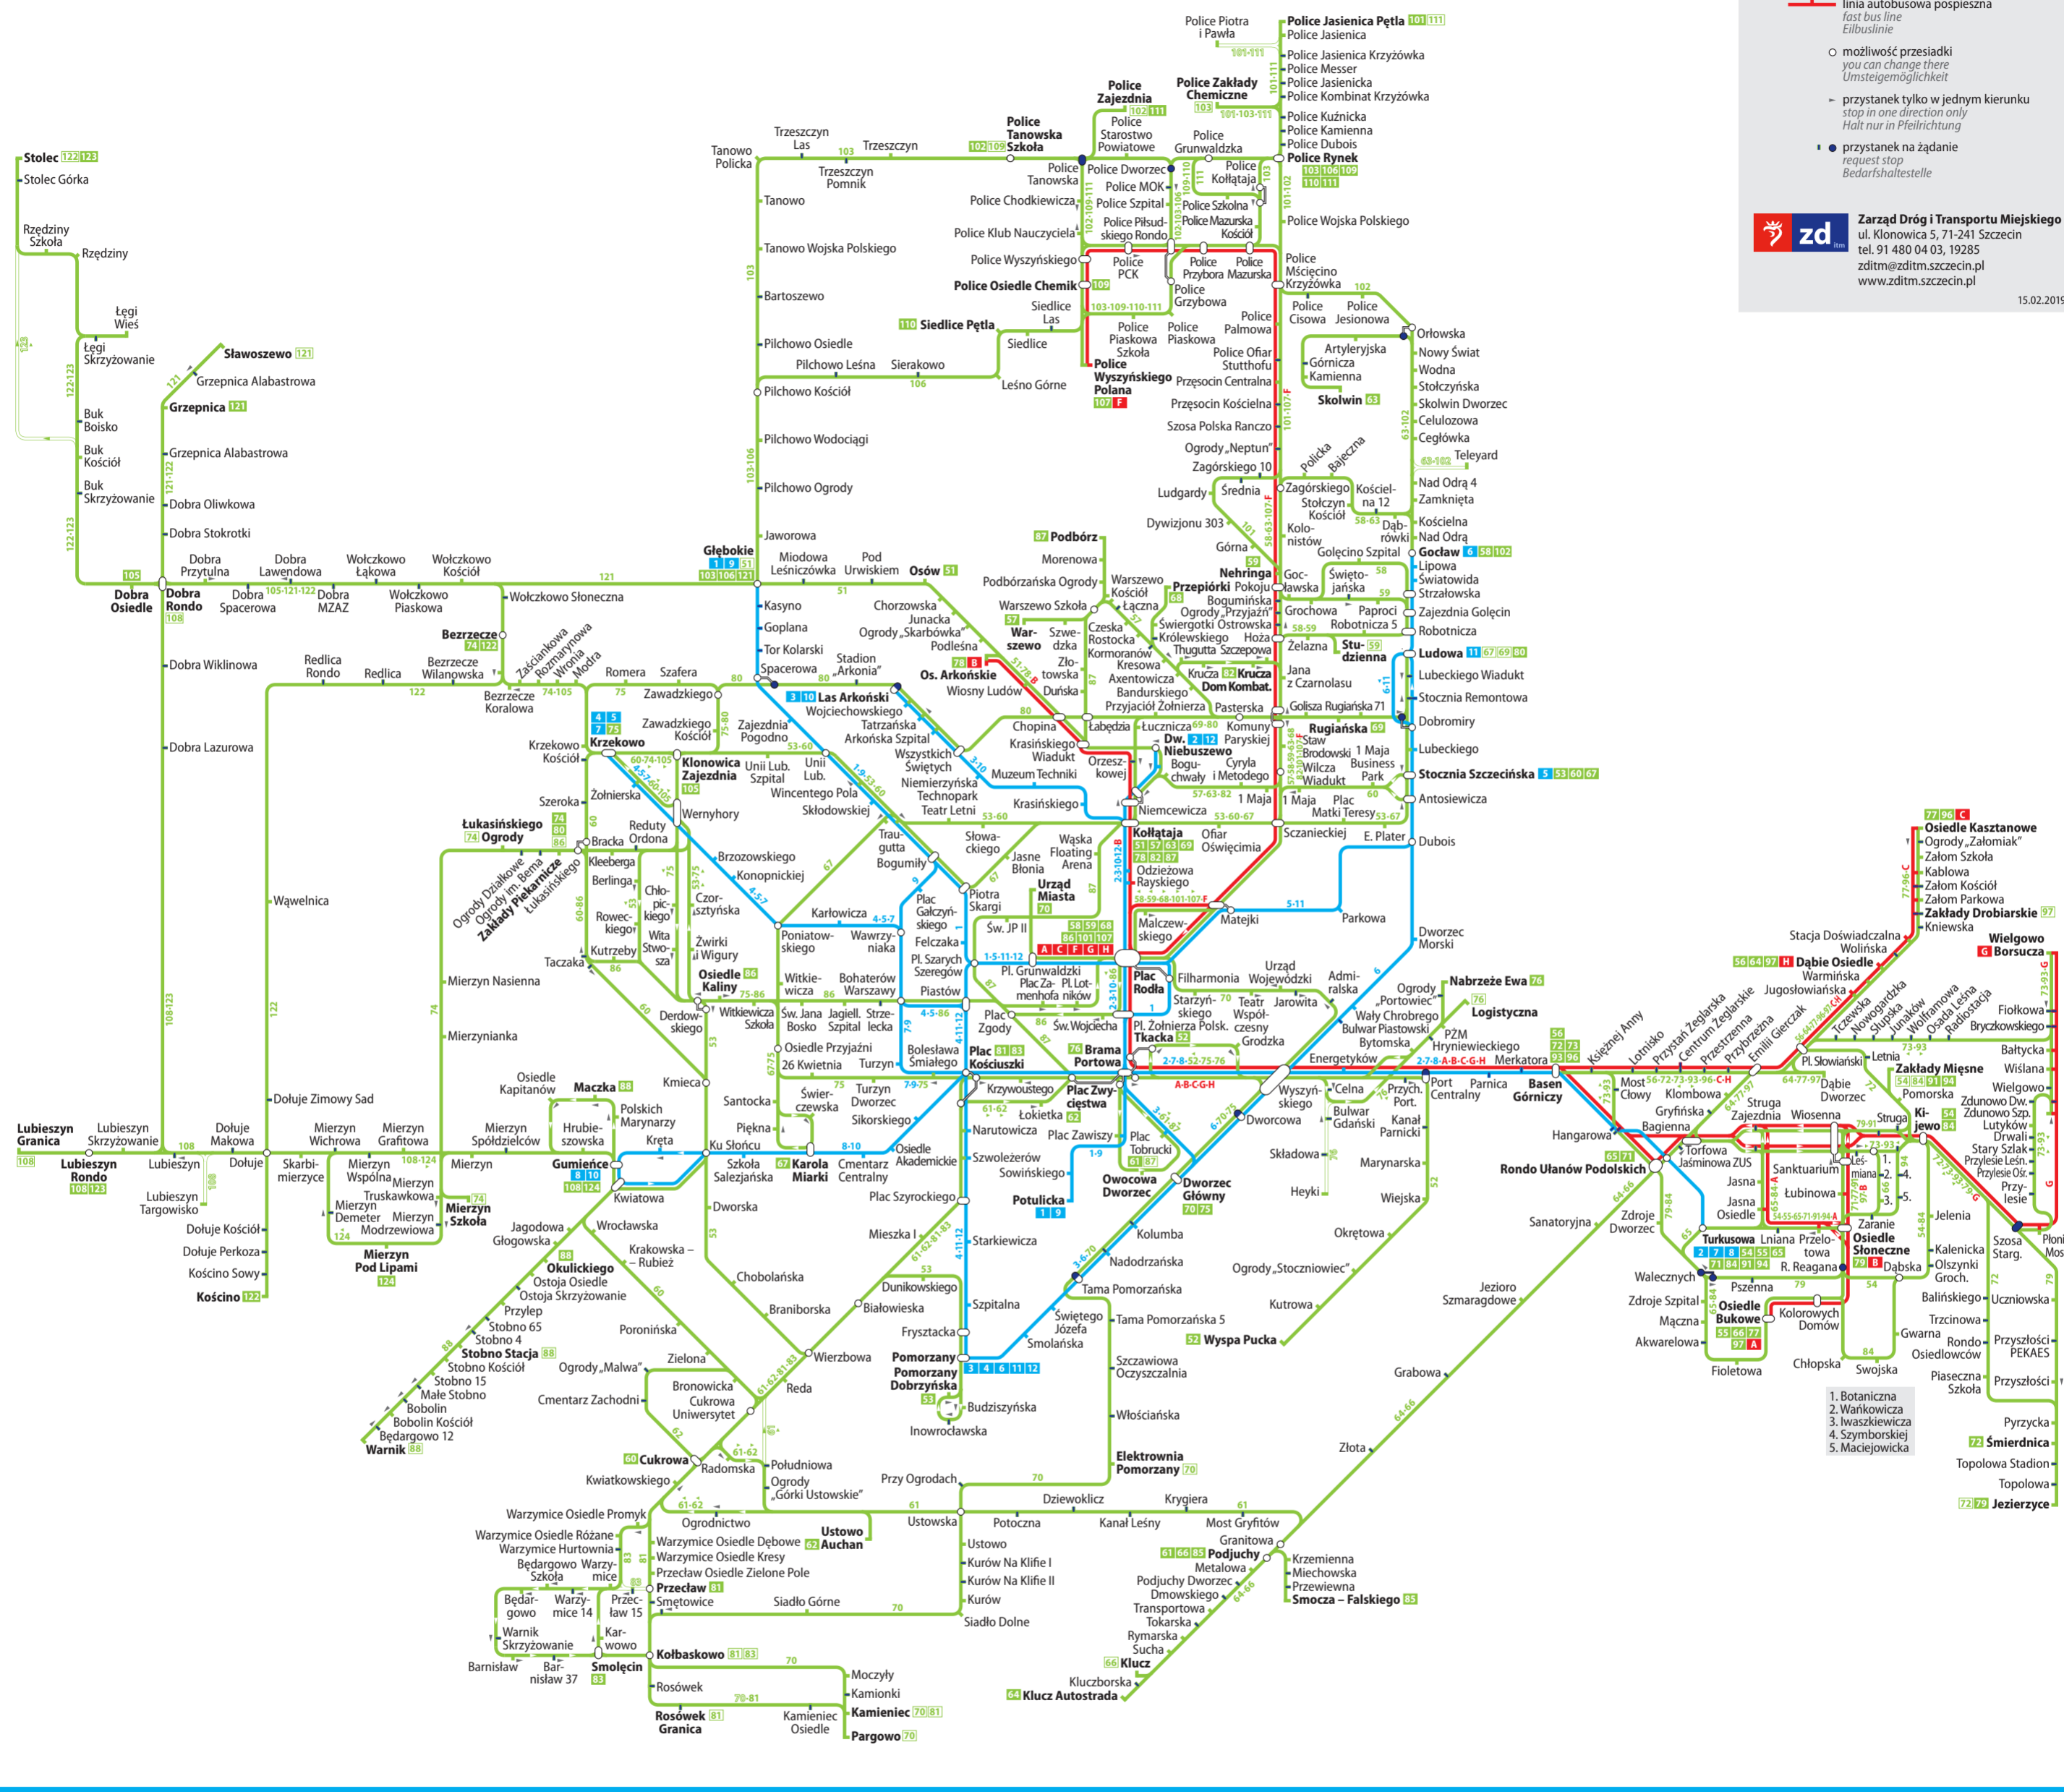

# Schemat sieci komunikacji dziennej

Daytime network / Tagesliniennetz

- Legenda / Legend / Legende**
- linia tramwajowa zwykła / normal tram line / Normalstraßenbahnlinie
  - linia autobusowa zwykła / normal bus line / Normalbuslinie
  - linia autobusowa pospieszna / fast bus line / Eilbuslinie
  - możliwość przesiadki / you can change there / Umsteigemöglichkeit
  - przystanek tylko w jednym kierunku / stop in one direction only / Halt nur in Pfeilrichtung
  - przystanek na żądanie / request stop / Bedarfshaltestelle

### Linie tramwajowe zwykłe / Normal tram lines / Normalstraßenbahnlinien

- 1 Głębokie ↔ Potulicka
- 2 Turkusowa ↔ Dworzec Niebuszewo
- 3 Pomorzany ↔ Las Arkoński
- 4 Pomorzany ↔ Krzekowo
- 5 Stocznia Szczecińska ↔ Krzekowo
- 6 Pomorzany ↔ Goćlaw
- 7 Turkusowa ↔ Krzekowo
- 8 Turkusowa ↔ Gumieńce
- 9 Głębokie ↔ Potulicka
- 10 Las Arkoński ↔ Gumieńce
- 11 Pomorzany ↔ Ludowa
- 12 Pomorzany ↔ Dworzec Niebuszewo

### Linie autobusowe pospieszne / Fast bus lines / Eilbuslinien

- A Osiedle Bukowe ↔ Plac Rodła
- B Osiedle Słoneczne ↔ Osiedle Arkońskie
- C Plac Rodła ↔ Osiedle Kasztanowe
- F Plac Rodła ↔ Police Wyszynskiego Polana
- G Plac Rodła ↔ Wielgowo Borsucza
- H Plac Rodła ↔ Dąbie Osiedle