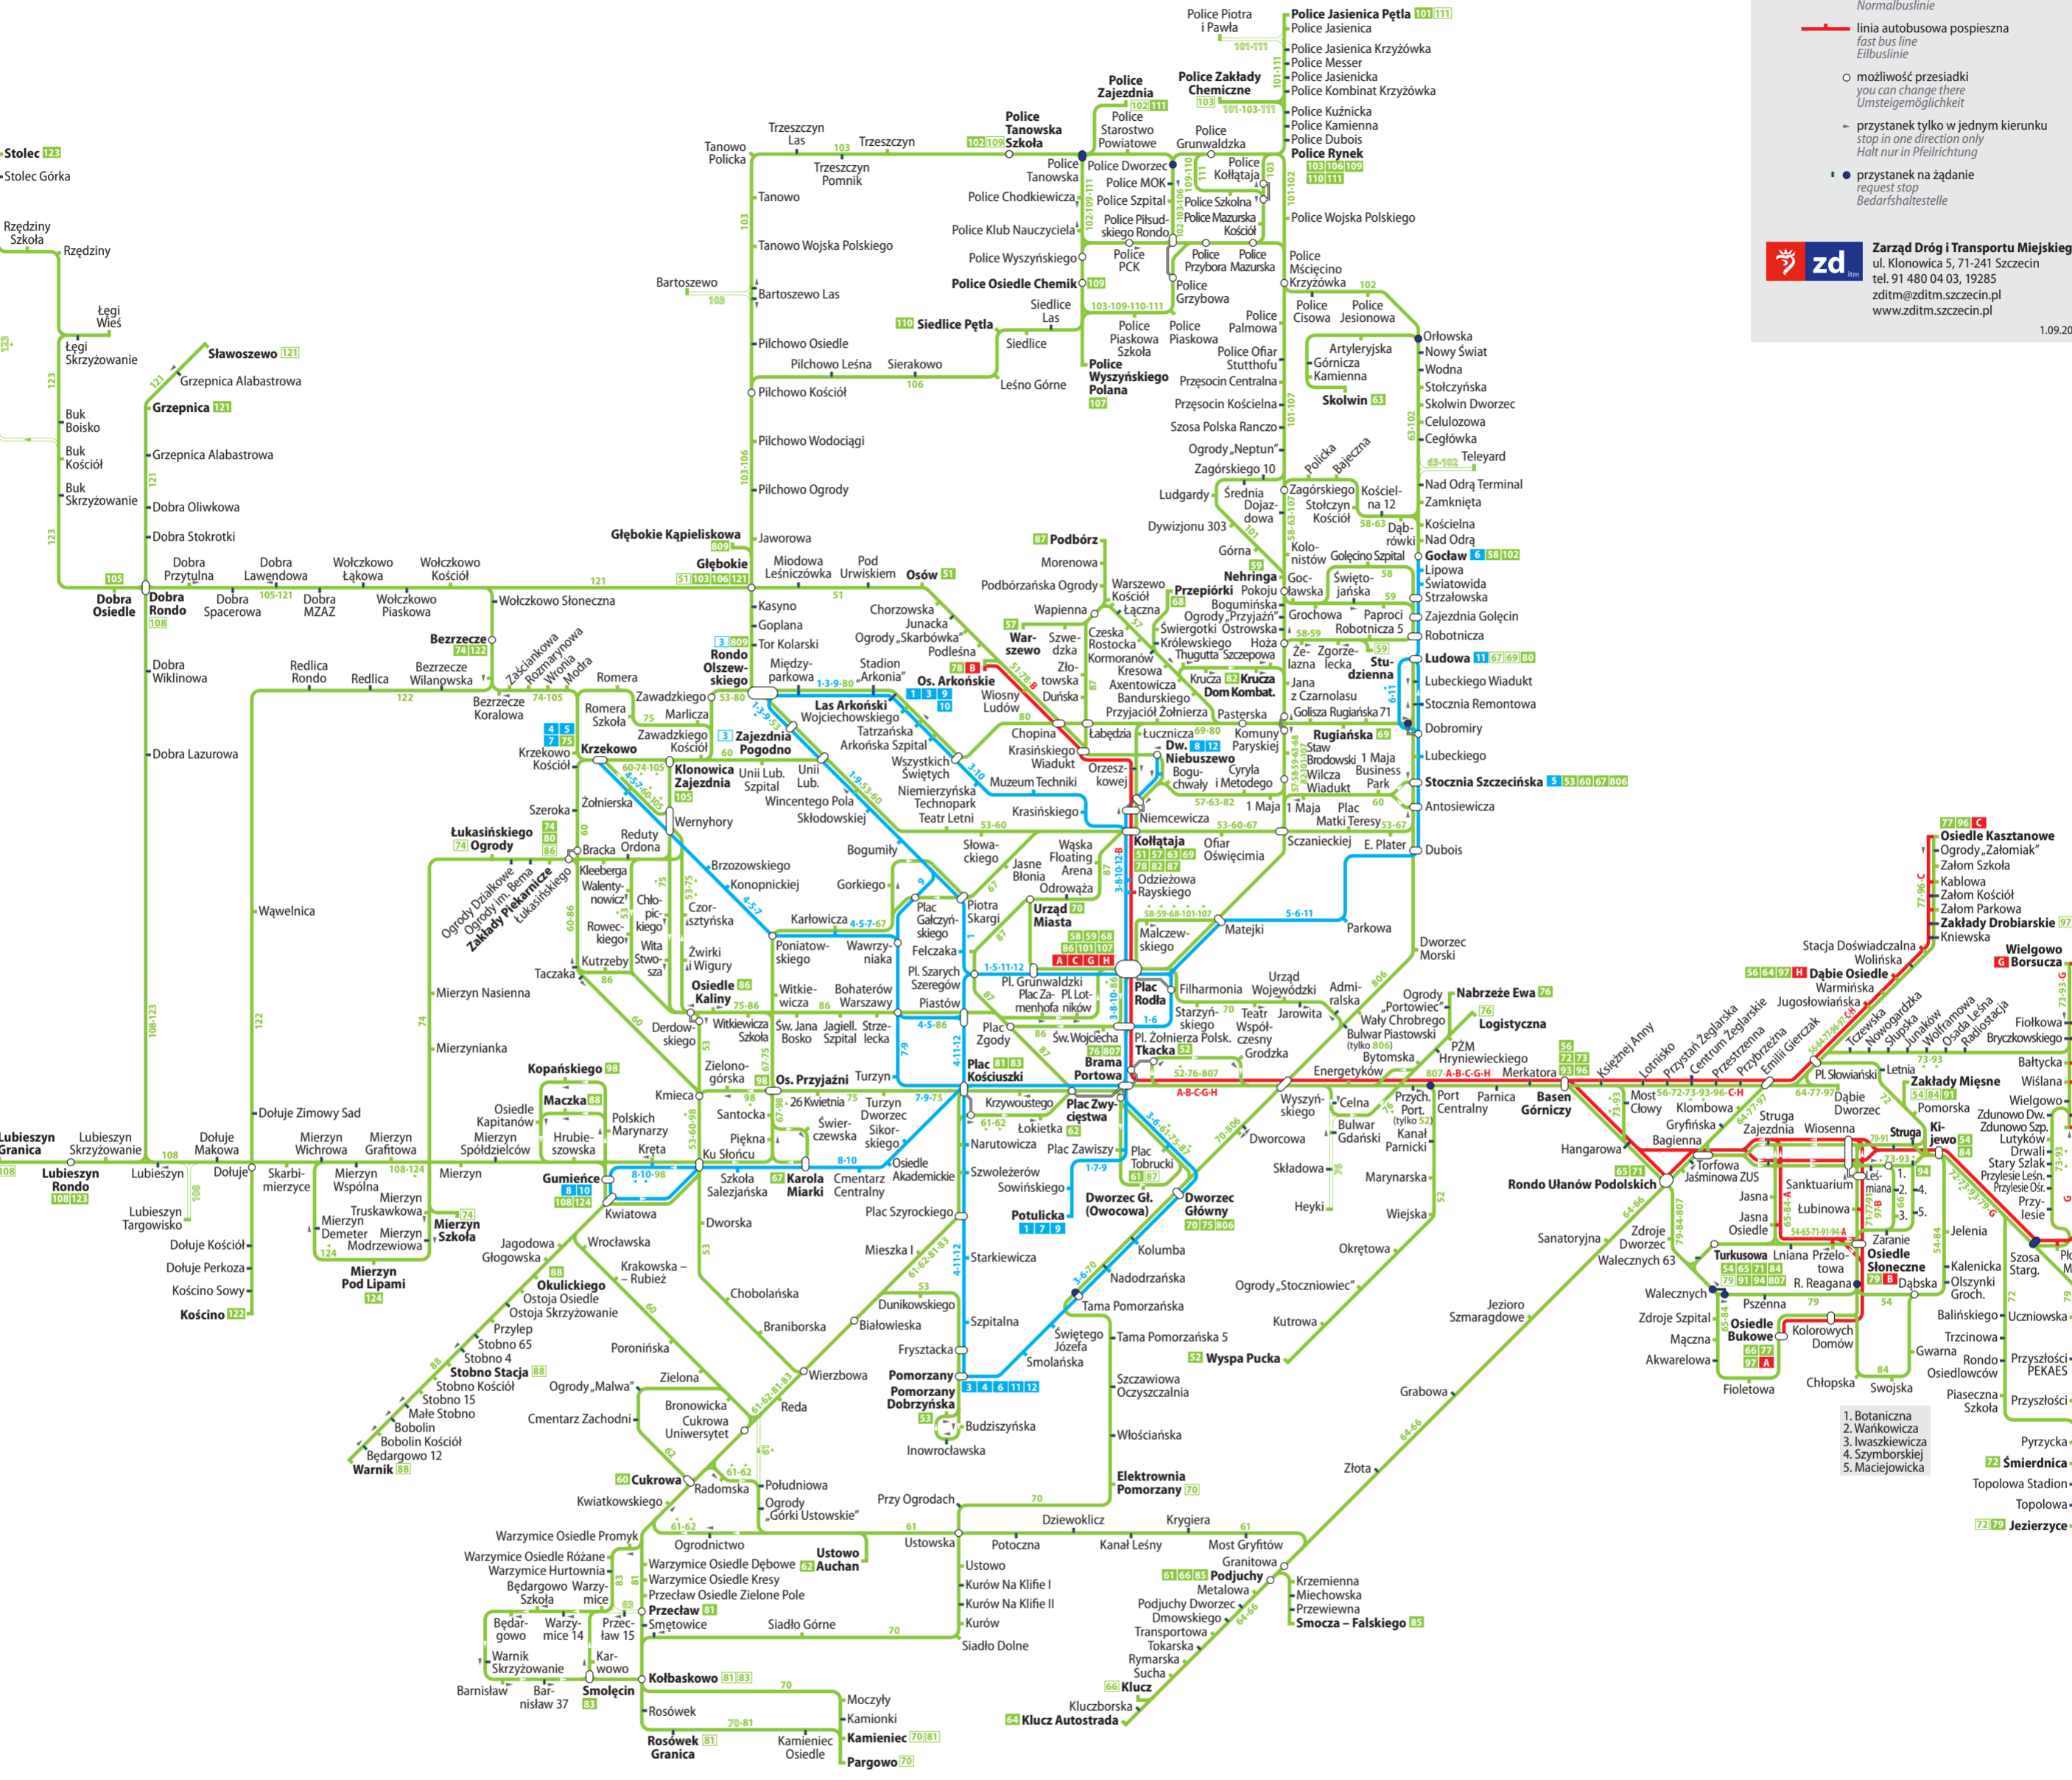

Schemat sieci komunikacji dziennej

Daytime network / Tagesliniennetz

1. **Legenda / Legend / Legende**
2. linia tramwajowa zwykła / normal tram line / Normalstraßenbahnlinie
   - linia autobusowa zwykła / normal bus line / Normalbuslinie
   - linia autobusowa pospieszna / fast bus line / Eilbuslinie
   - możliwość przesiadki / you can change there / Umstiegsmöglichkeit
   - przystanek tylko w jednym kierunku / stop in one direction only / Halt nur in Pfeilrichtung
   - przystanek na żądanie / request stop / Bedarfshaltestelle

zd Zarząd Dróg i Transportu Miejskiego
ul. Klonowica 5, 71-241 Szczecin
tel. 91 480 04 03, 19285
zditm@zditm.szczecin.pl
www.zditm.szczecin.pl

Linie tramwajowe zwykłe / Normal tram lines / Normalstraßenbahnlinien			
1 Las Arkoński ↔ Potulicka	5 Stocznia Szczecińska ↔ Krzekowo	7 Potulicka ↔ Krzekowo	9 Las Arkoński ↔ Potulicka
3 Pomorzany ↔ Las Arkoński (↔ Zajezdnia Pogodno/Rondo Olszewskiego)	6 Pomorzany ↔ Goćław	8 Dworzec Niebuszewo ↔ Gumieniec	10 Las Arkoński ↔ Gumieniec
4 Pomorzany ↔ Krzekowo			
11 Pomorzany ↔ Ludowa			
12 Pomorzany ↔ Dworzec Niebuszewo			
Komunikacja zastępcza / Replacement lines / Ersatzverkehr			
806 Dworzec Główny ↔ Stocznia Szczecińska	807 Brama Portowa ↔ Turkusowa	809 Rondo Olszewskiego ↔ Głębokie Kapieliskowa	
Linie autobusowe zwykłe / Normal bus lines / Normalbuslinien			
51 Kollataja ↔ Osów (↔ Głębokie)	65 Turkusowa ↔ Rondo Ulanów Podolskich	75 Dworzec Główny ↔ Krzekowo	86 (Zakłady Piekarnicze ↔) Osiedle Kaliny ↔ Plac Rodła
52 Tkacka ↔ Wyspa Pucka	66 Osiedle Bukowe ↔ Podjuchy (↔ Klucz)	76 Brama Portowa ↔ Nabrzeże Ewa albo Logistyczna	87 (Dworzec Główny (Owocowa) ↔) Kollataja ↔ Podbórz
53 Stocznia Szczecińska ↔ Pomorzany Dobrzyńska	67 (Ludowa ↔) Stocznia Szczecińska ↔ Karola Miarki	77 Osiedle Bukowe ↔ Osiedle Kasztanowe	88 Maczka ↔ Okulickiego (↔) Osiedle Kasztanowe
54 Turkusowa ↔ Kijewo (↔ Zakłady Mięsne)	68 Plac Rodła ↔ Przepiórki	78 Kollataja ↔ Osiedle Arkońskie	89 Kollataja ↔ Turkusowa (↔) Zakłady Mięsne
55 Basen Górnicy ↔ Dąbie Osiedle	69 Kollataja ↔ Rugiańska (↔ Ludowa)	79 Osiedle Słoneczne albo Turkusowa ↔ Jezierzycze	90 Turkusowa ↔ Struga
56 Basen Górnicy ↔ Dąbie Osiedle	70 Urząd Miasta ↔ Dworzec Główny (↔ Elektrownia Pomorzany (↔) Kamieniec (↔ Pargowo))	80 (↔ Rosówek Granica (↔) Kamieniec))	91 Turkusowa ↔ Zakłady Mięsne
57 Kollataja ↔ Warszawa	71 Turkusowa ↔ Rondo Ulanów Podolskich	81 Plac Kościuszki ↔ Przechwał (↔) Koblaskowo	92 Turkusowa ↔ Struga
58 Plac Rodła ↔ Goćław	72 Basen Górnicy ↔ Smerdnica (↔ Jezierzycze)	82 Kollataja ↔ Krucza Dom Kombatanta	93 Basen Górnicy ↔ Dąbie → Zdunowo → Zdroje → Basen Górnicy
59 Plac Rodła ↔ Nehringa albo Studzienna	73 Basen Górnicy → Zdroje → Zdunowo → Dąbie → Basen Górnicy	83 Plac Kościuszki ↔ Smoleńcin (↔) Koblaskowo	94 Turkusowa ↔ Struga
60 Stocznia Szczecińska ↔ Cukrowa	74 Bezzecze ↔ Zakłady Piekarnicze (↔) Łukasieńskiego Ogrody (↔) Mierzyn Szkoła	84 Turkusowa ↔ Kijewo (↔) Zakłady Mięsne	95 Basen Górnicy ↔ Osiedle Kasztanowe
61 Dworzec Główny (Owocowa) ↔ Podjuchy Pętla		85 Podjuchy ↔ Smocza – Falskiego	96 Basen Górnicy ↔ Osiedle Kasztanowe
62 Plac Zwycięstwa ↔ Ustowo Auchan			97 Osiedle Bukowe ↔ Dąbie Osiedle
63 Kollataja ↔ Skolwin			98 Koblaskowo ↔ Osiedle Kasztanowe
64 Dąbie Osiedle ↔ Klucz Autostrada			99 Osiedle Bukowe ↔ Dąbie Osiedle
			100 Koblaskowo ↔ Osiedle Kasztanowe
			101 Plac Rodła ↔ Police Jasnica Pętla
			102 Goćław ↔ Police Tanowska Szkoła albo Police Zajezdnia
			103 Głębokie ↔ Police Rynek (↔) Police Zakłady Chemiczne
			104 Klonowica Zajezdnia ↔ Dobra Osiedle
			105 Głębokie ↔ Police Rynek
			106 Głębokie ↔ Police Wyszynskiego Polana
			107 Police Rynek ↔ Police Wyszynskiego Polana
			108 Gumieniec ↔ Lubieszyn Rondo (↔) Lubieszyn Granica) albo Dobra Rondo
			109 Police Rynek ↔ Police Osiedle Chemik (↔) Police Tanowska Szkoła
			110 Police Rynek ↔ Siedlice Pętla
			111 Police Jasnica Pętla (↔) Police Rynek (↔) Police Zajezdnia
			112 Głębokie ↔ Grzepnica (↔) Sławoszewo
			121 Kościno ↔ Bezzecze
			122 Lubieszyn Rondo ↔ Stolec
			123 Lubieszyn Rondo ↔ Stolec
			124 Gumieniec ↔ Mierzyn Pod Lipami