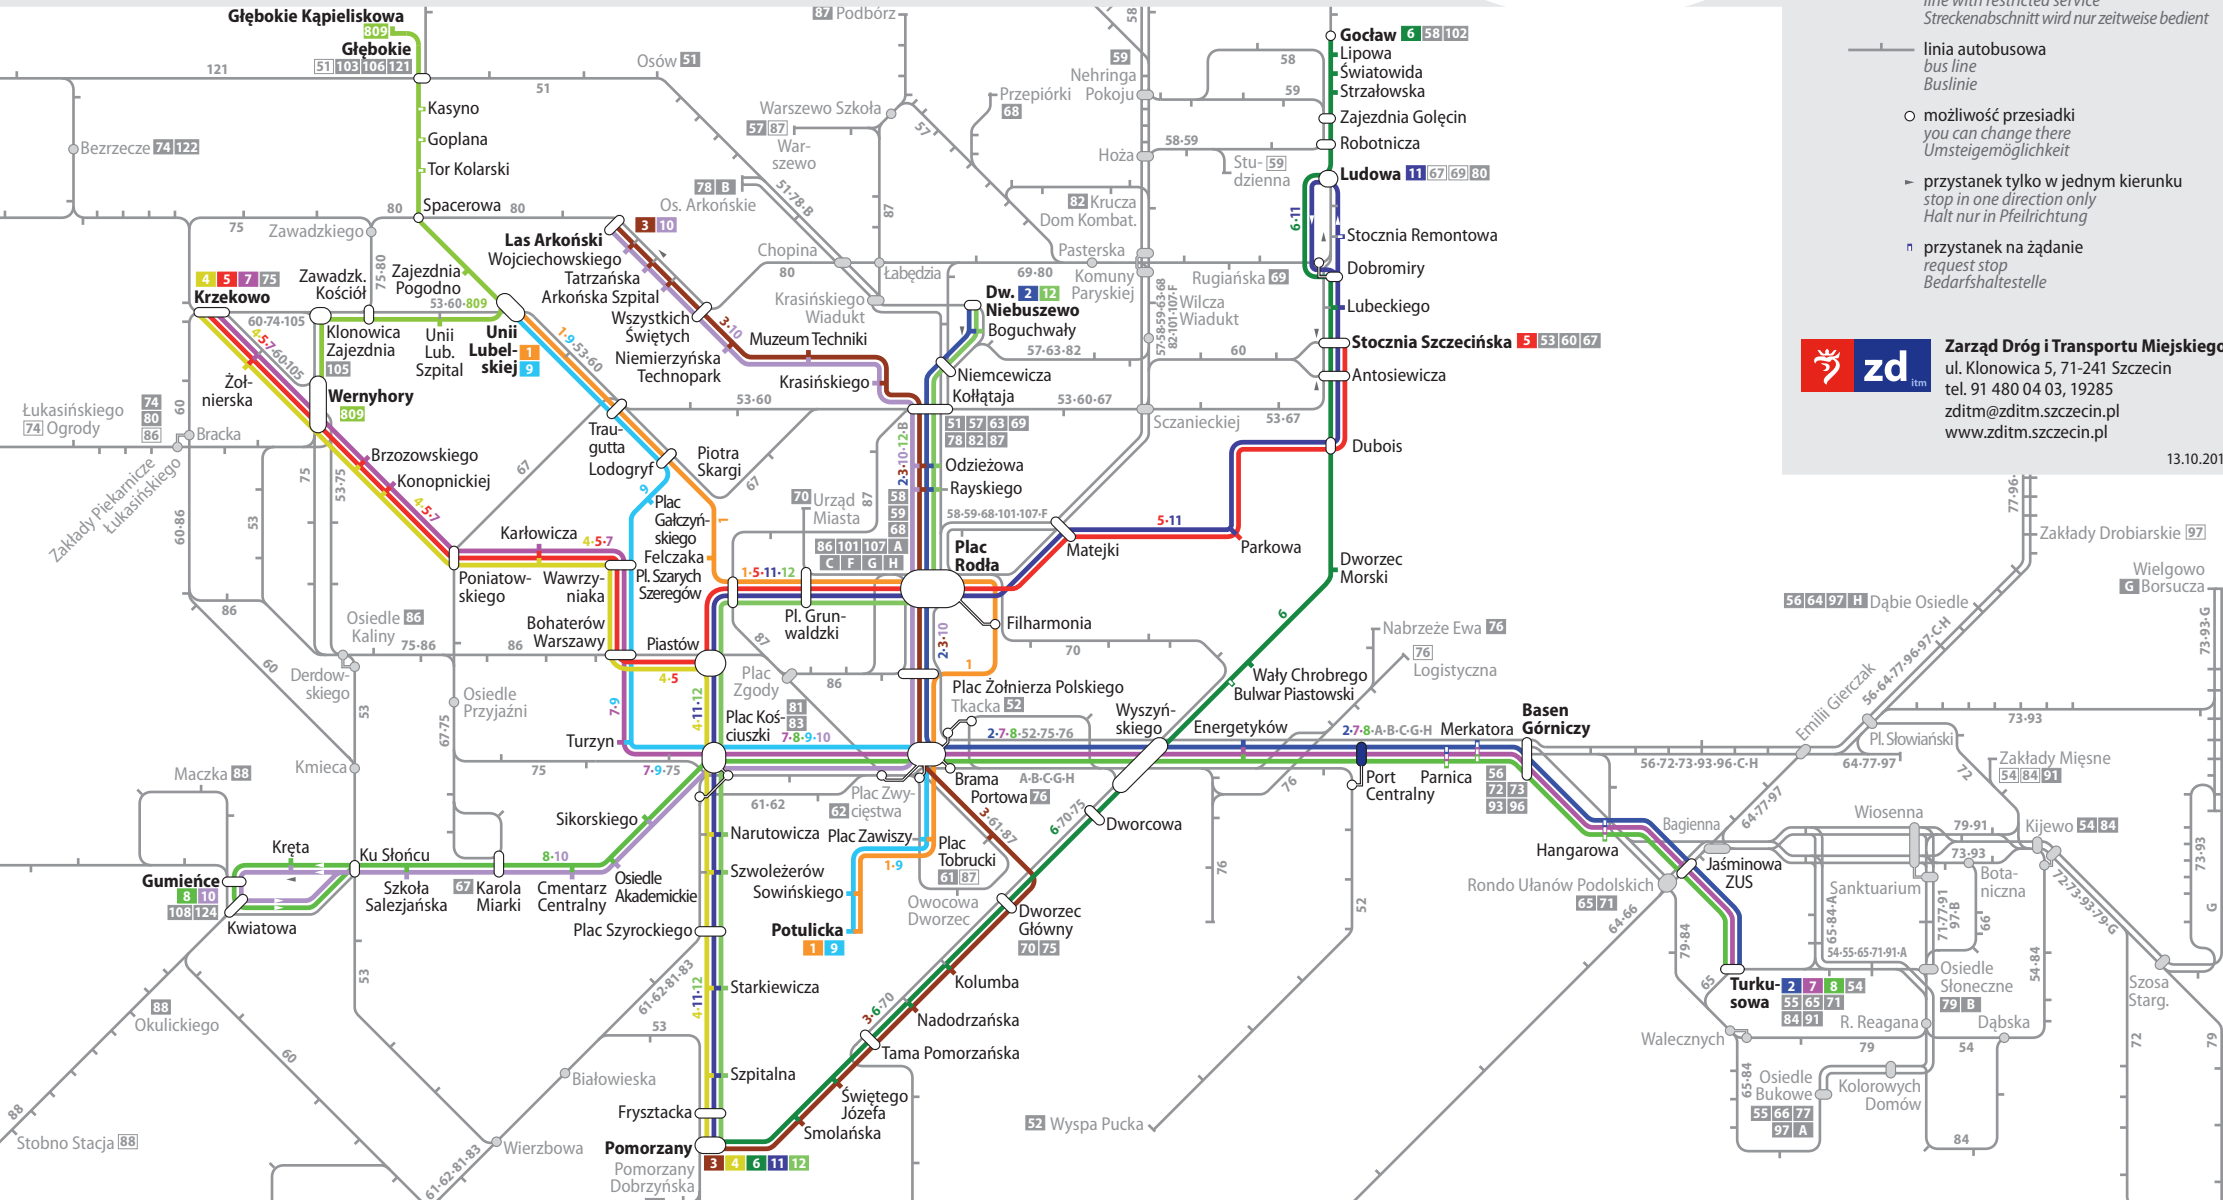

Schemat sieci tramwajowej

Tram network / Straßenbahnnetz

Legenda / Legend / Legende

- linia tramwajowa zwykła
  normal tram line
  Normalstraßenbahnlinie
- tylko niektóre kursy
  line with restricted service
  Streckenabschnitt wird nur zeitweise bedient
- linia autobusowa
  bus line
  Buslinie
- możliwość przesiadki
  you can change there
  Umstiegsmöglichkeit
- przystanek tylko w jednym kierunku
  stop in one direction only
  Halt nur in Pfeilrichtung
- przystanek na żądanie
  request stop
  Bedarfshaltestelle

Zarząd Dróg i Transportu Miejskiego
ul. Klonowica 5, 71-241 Szczecin
tel. 91 480 04 03, 19285
zditm@zditm.szczecin.pl
www.zditm.szczecin.pl

13.10.2018

Linie tramwajowe zwykłe / Normal tram lines / Normalstraßenbahnlinien

1 Unii Lubelskiej ↔ Potulicka	5 Stocznia Szczecińska ↔ Krzekowo	9 Unii Lubelskiej ↔ Potulicka
2 Turkusowa ↔ Dworzec Niebuszewo	6 Pomorzany ↔ Goćław	10 Las Arkoński ↔ Gumieńce
3 Pomorzany ↔ Las Arkoński	7 Turkusowa ↔ Krzekowo	11 Pomorzany ↔ Ludowa
4 Pomorzany ↔ Krzekowo	8 Turkusowa ↔ Gumieńce	12 Pomorzany ↔ Dworzec Niebuszewo

809 Głębokie Kapieliskowa ↔ Wernyhory

* nie wszystkie kursy obsługiwane są taborem niskopodłogowym
not every vehicle is low floor
nicht alle Fahrten barrierefrei

Autobusowa komunikacja zastępcza / Replacement lines / Schienenersatzverkehr