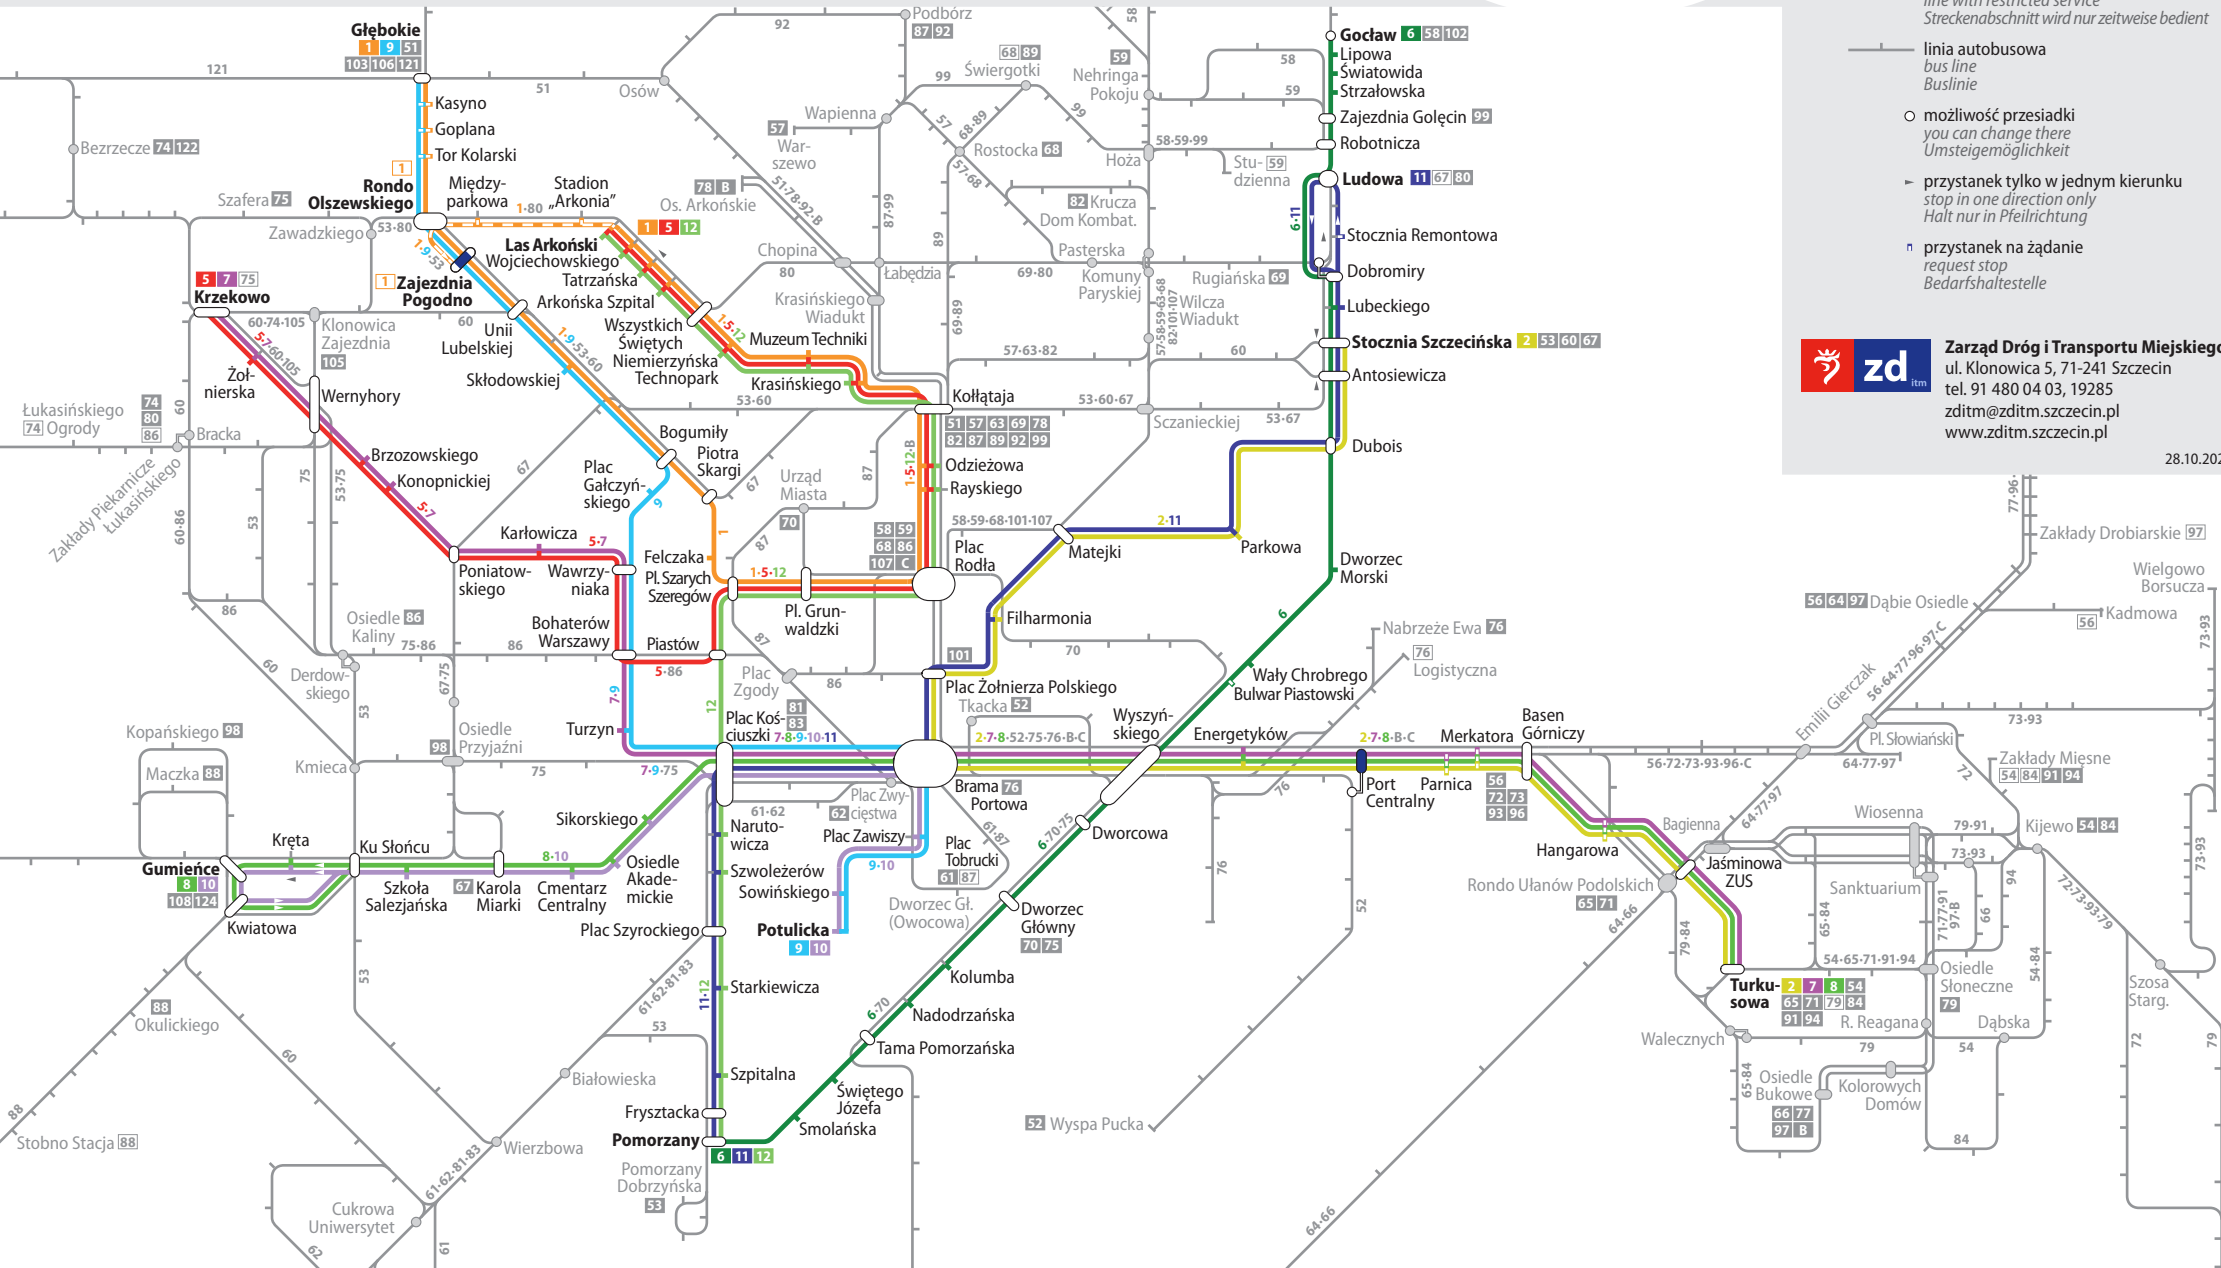

Schemat sieci tramwajowej

Tram network / Straßenbahnnetz

Legenda / Legend / Legende

- linia tramwajowa zwykła
  normal tram line
  Normalstraßenbahnlinie
- tylko niektóre kursy
  line with restricted service
  Streckenabschnitt wird nur zeitweise bedient
- linia autobusowa
  bus line
  Buslinie
- możliwość przesiadki
  you can change there
  Umstiegsmöglichkeit
- ➔ przystanek tylko w jednym kierunku
  stop in one direction only
  Halt nur in Pfeilrichtung
- Ⓜ przystanek na żądanie
  request stop
  Bedarfshaltestelle

zd Zarząd Dróg i Transportu Miejskiego
ul. Klonowica 5, 71-241 Szczecin
tel. 91 480 04 03, 19285
zditm@zditm.szczecin.pl
www.zditm.szczecin.pl

28.10.2021

Linie tramwajowe zwykłe / Normal tram lines / Normalstraßenbahnlinien

- 1 Głębokie ↔ Las Arkoński (↔ Zajezdnia Pogodno/Rondo Olszewskiego) *
- 2 Turkusowa ↔ Stocznia Szczecińska
- 5 Las Arkoński ↔ Krzekowo
- 6 Pomorzany ↔ Goćław
- 7 Turkusowa ↔ Krzekowo
- 8 Turkusowa ↔ Gumieńce
- 9 Głębokie ↔ Potulicka

- 10 Potulicka ↔ Gumieńce
- 11 Pomorzany ↔ Ludowa
- 12 Pomorzany ↔ Las Arkoński

* nie wszystkie kursy obsługiwane są taborem niskopodłogowym
not every vehicle is low floor
nicht alle Fahrten barrierefrei