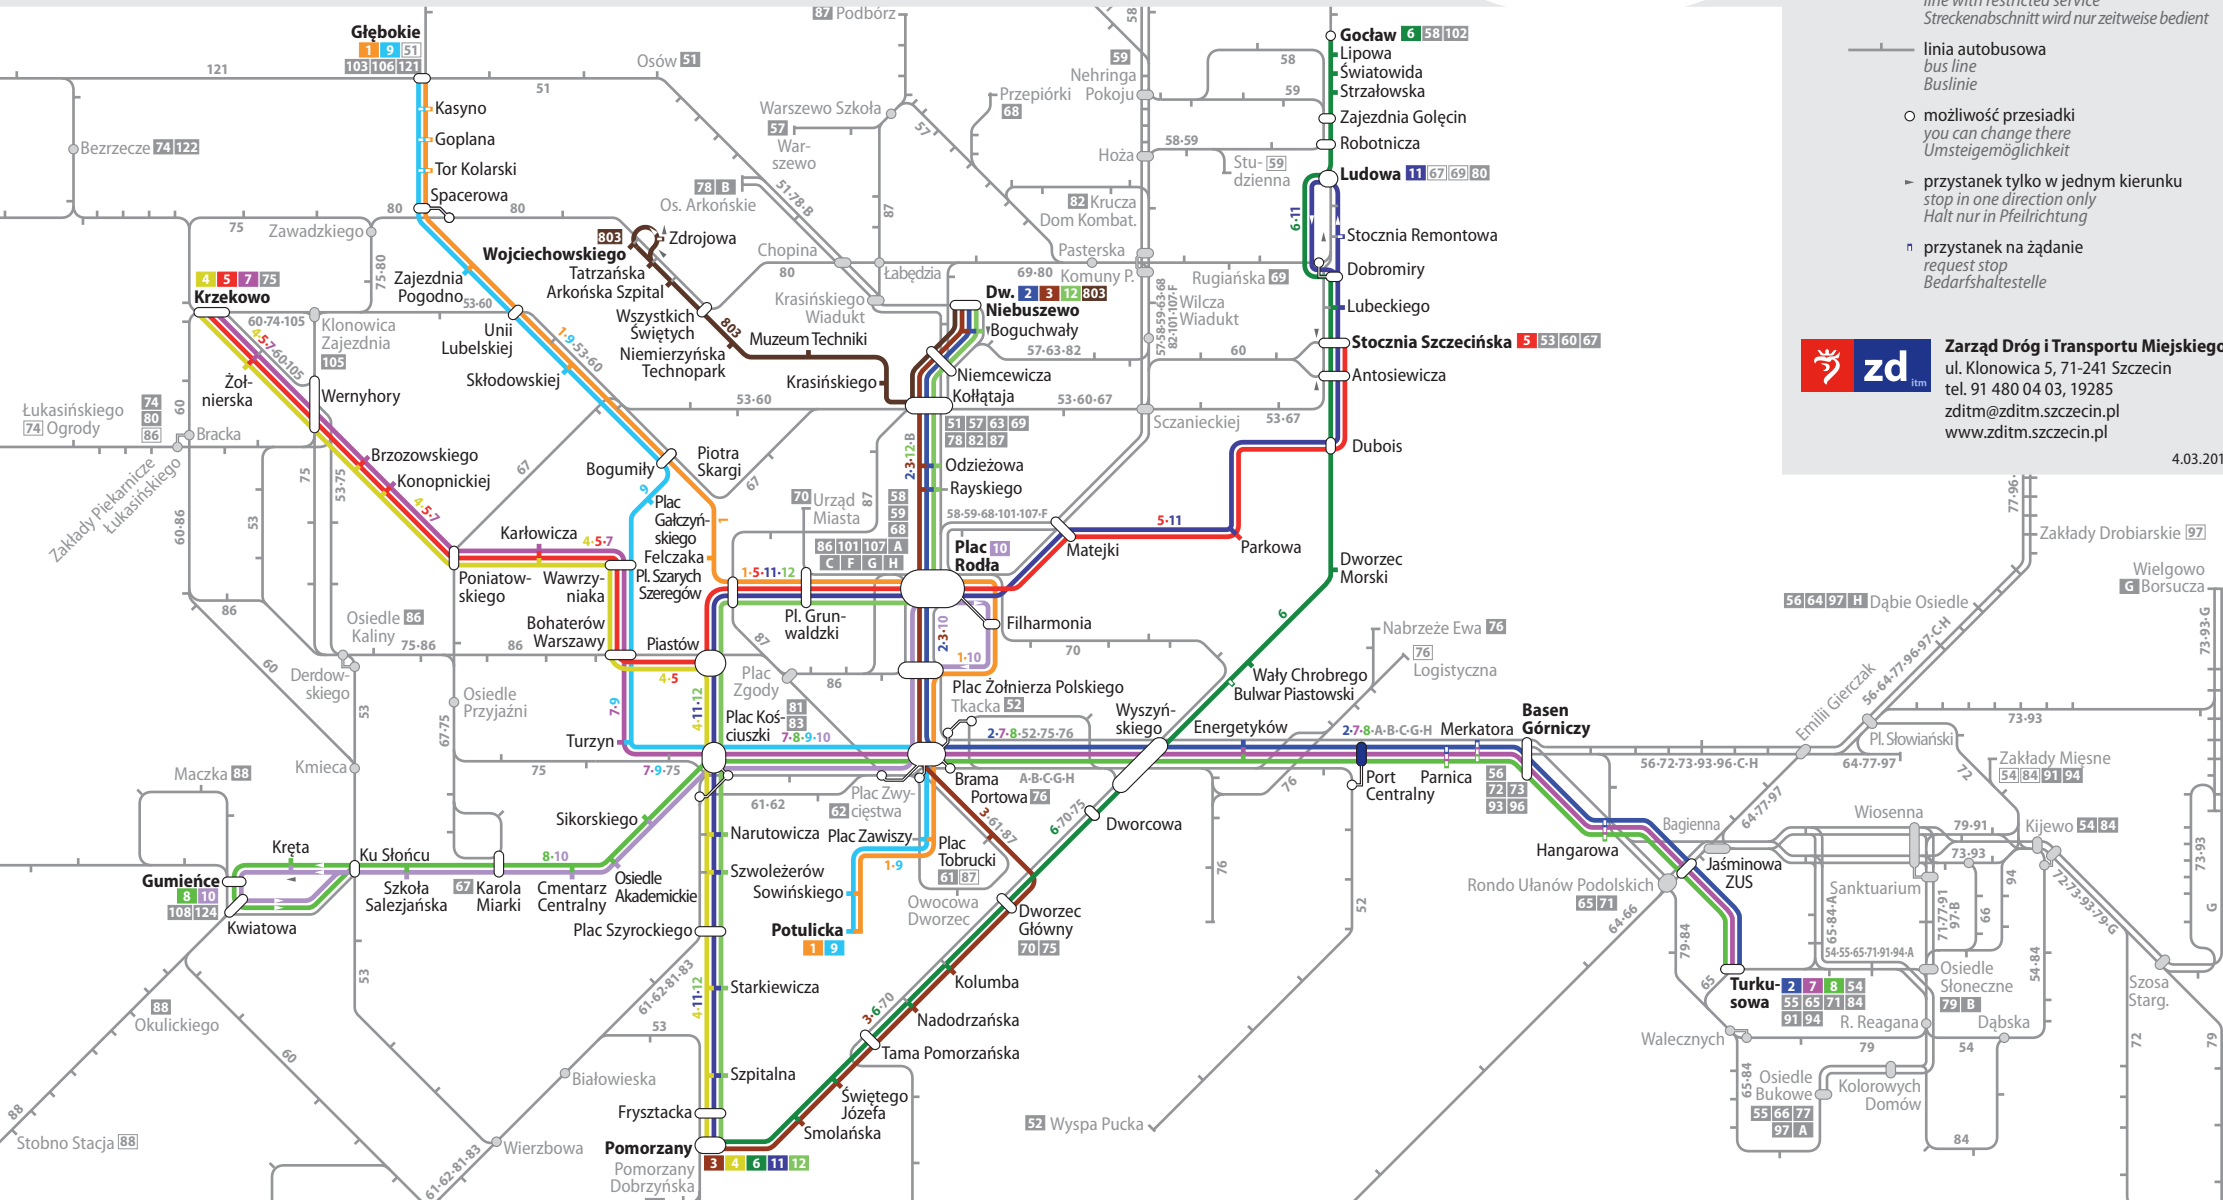

Schemat sieci tramwajowej

Tram network / Straßenbahnnetz

Legenda / Legend / Legende

- linia tramwajowa zwykła
  normal tram line
  Normalstraßenbahnlinie
- tylko niektóre kursy
  line with restricted service
  Streckenabschnitt wird nur zeitweise bedient
- linia autobusowa
  bus line
  Buslinie
- możliwość przesiadki
  you can change there
  Umsteigemöglichkeit
- przystanek tylko w jednym kierunku
  stop in one direction only
  Halt nur in Pfeilrichtung
- ▭ przystanek na żądanie
  request stop
  BedarfsHaltestelle

zd Zarząd Dróg i Transportu Miejskiego
ul. Klonowica 5, 71-241 Szczecin
tel. 91 480 04 03, 19285
zditm@zditm.szczecin.pl
www.zditm.szczecin.pl

4.03.2019

Linie tramwajowe zwykłe / Normal tram lines / Normalstraßenbahnlinien

- 1 Głębokie ↔ Potulicka
- 2 Turkusowa ↔ Dworzec Niebuszewo
- 3 Pomorzany ↔ Dworzec Niebuszewo
- 4 Pomorzany ↔ Krzekowo

- 5 Stocznia Szczecińska ↔ Krzekowo
- 6 Pomorzany ↔ Goław
- 7 Turkusowa ↔ Krzekowo
- 8 Turkusowa ↔ Gumińce

- 9 Głębokie ↔ Potulicka
- 10 Plac Rodła ↔ Gumińce
- 11 Pomorzany ↔ Ludowa
- 12 Pomorzany ↔ Dworzec Niebuszewo

* nie wszystkie kursy obsługiwane są taborem niskopodłogowym
not every vehicle is low floor
nicht alle Fahrten barrierefrei

Autobusowa komunikacja zastępcza / Replacement lines / Schienenersatzverkehr

803 Dworzec Niebuszewo ↔ Wojciechowskiego